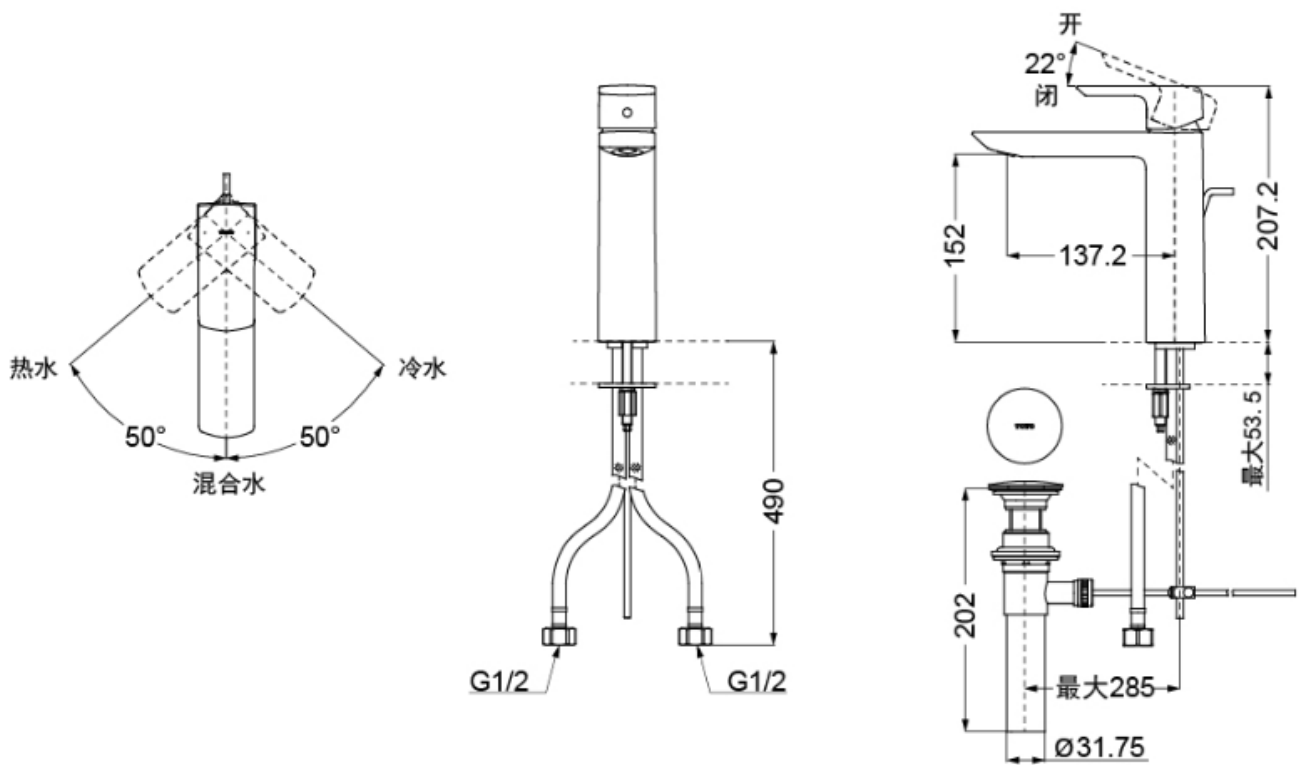

TLG02304K

*水嘴安装孔尺寸为 $\varnothing 35$

TOTO