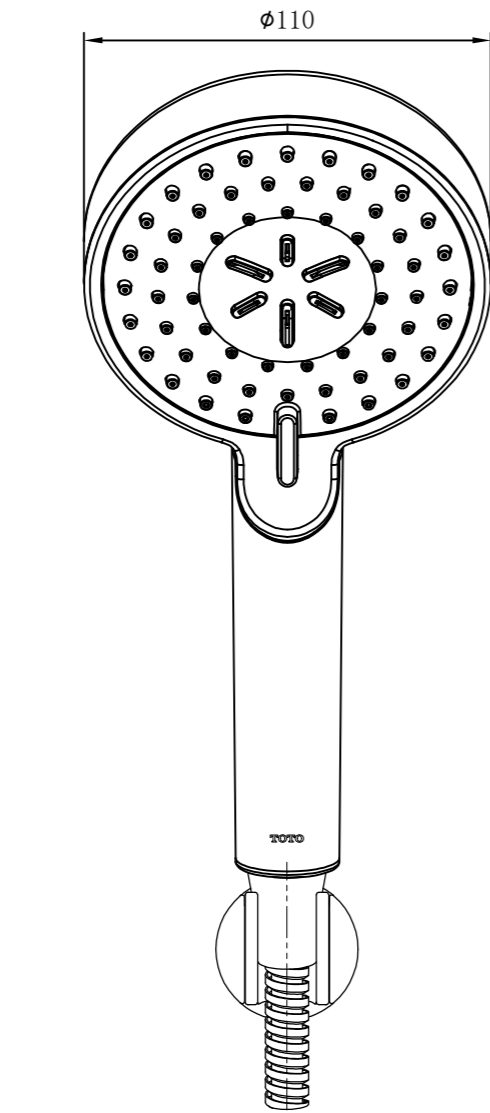

来 历 栏	日期	内 容	担 当

日期	2021/12/19	比例	1:2.5		備考	尺寸 (mm)	公差 (±mm)
制图	杨晓杰	设计			检图	承认	0.5-120
材料				表面	使用制品番	120-400	0.5
品番	TBW07009*			名称	手持花洒	400-1000	0.8
						1000-2000	1.2
						2000-4000	2.0
					东陶机器（广州）有限公司		