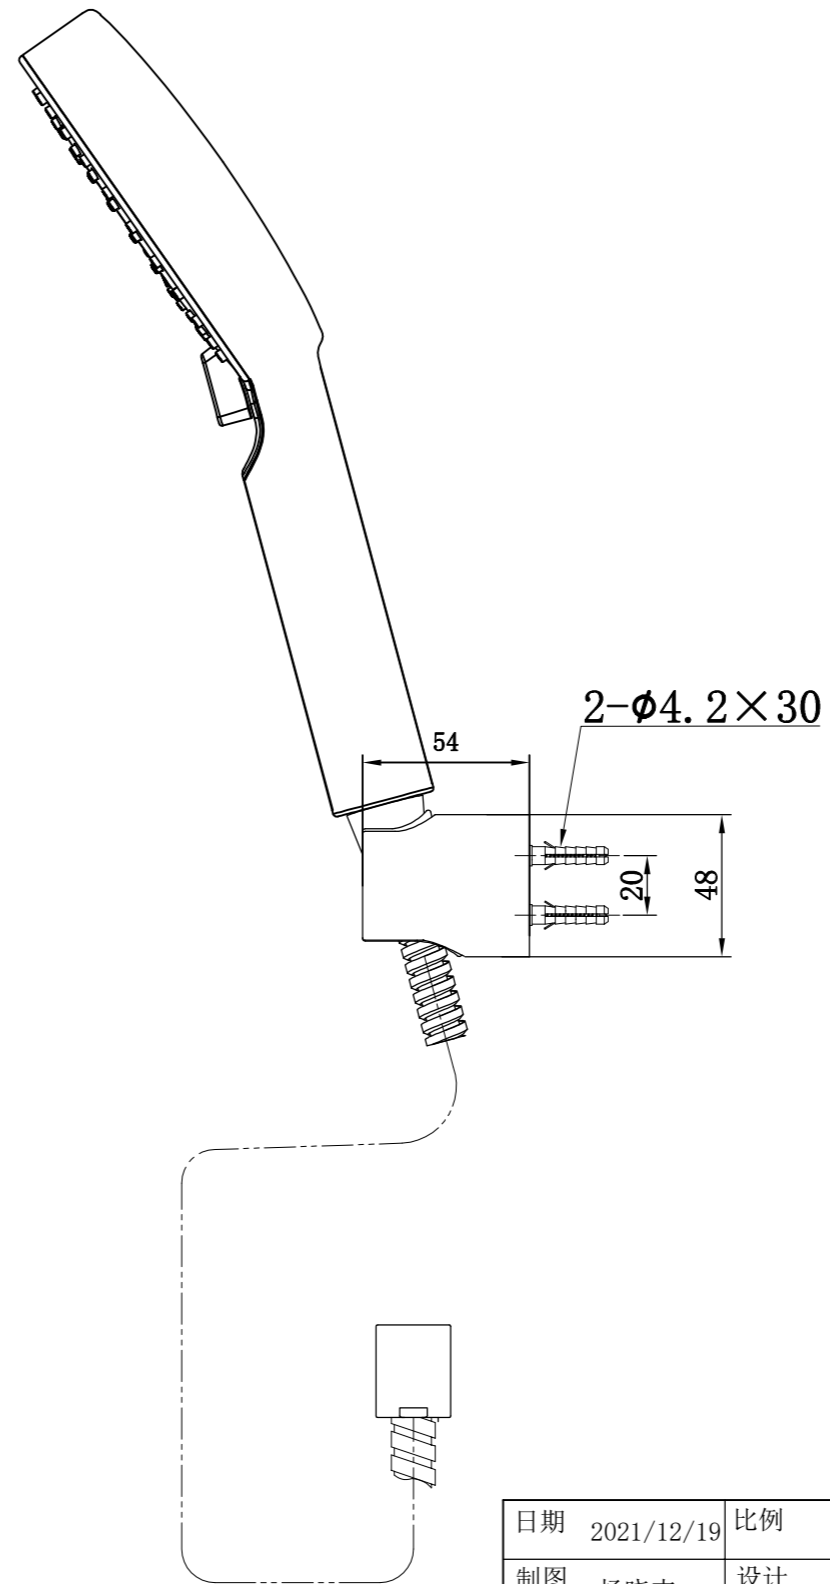

来 历 栏	日期	内 容	担 当

日期	2021/12/19	比例	1:2.5		備考	尺寸 (mm)	公差 (±mm)
制图	杨晓杰	设计			检图	承认	0.5-120
材料				表面	使用制品番	120-400	0.5
品番	TBW07009*			名称	手持花洒	400-1000	0.8
						1000-2000	1.2
						2000-4000	2.0
					东陶机器（广州）有限公司		