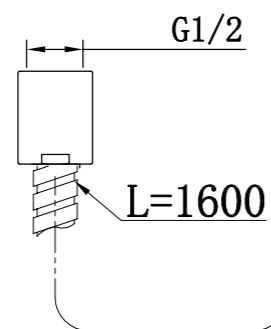

来 历 栏	日期	内 容	担 当

日期	2021/12/19	比例	1:2.5		備考	尺寸 (mm)	公差 (±mm)
制图	杨晓杰	设计			检图	承认	0.5-120
材料				表面	使用制品番	120-400	0.5
品番	TBW07009*			名称	手持花洒	400-1000	0.8
						1000-2000	1.2
						2000-4000	2.0
					东陶机器（广州）有限公司		