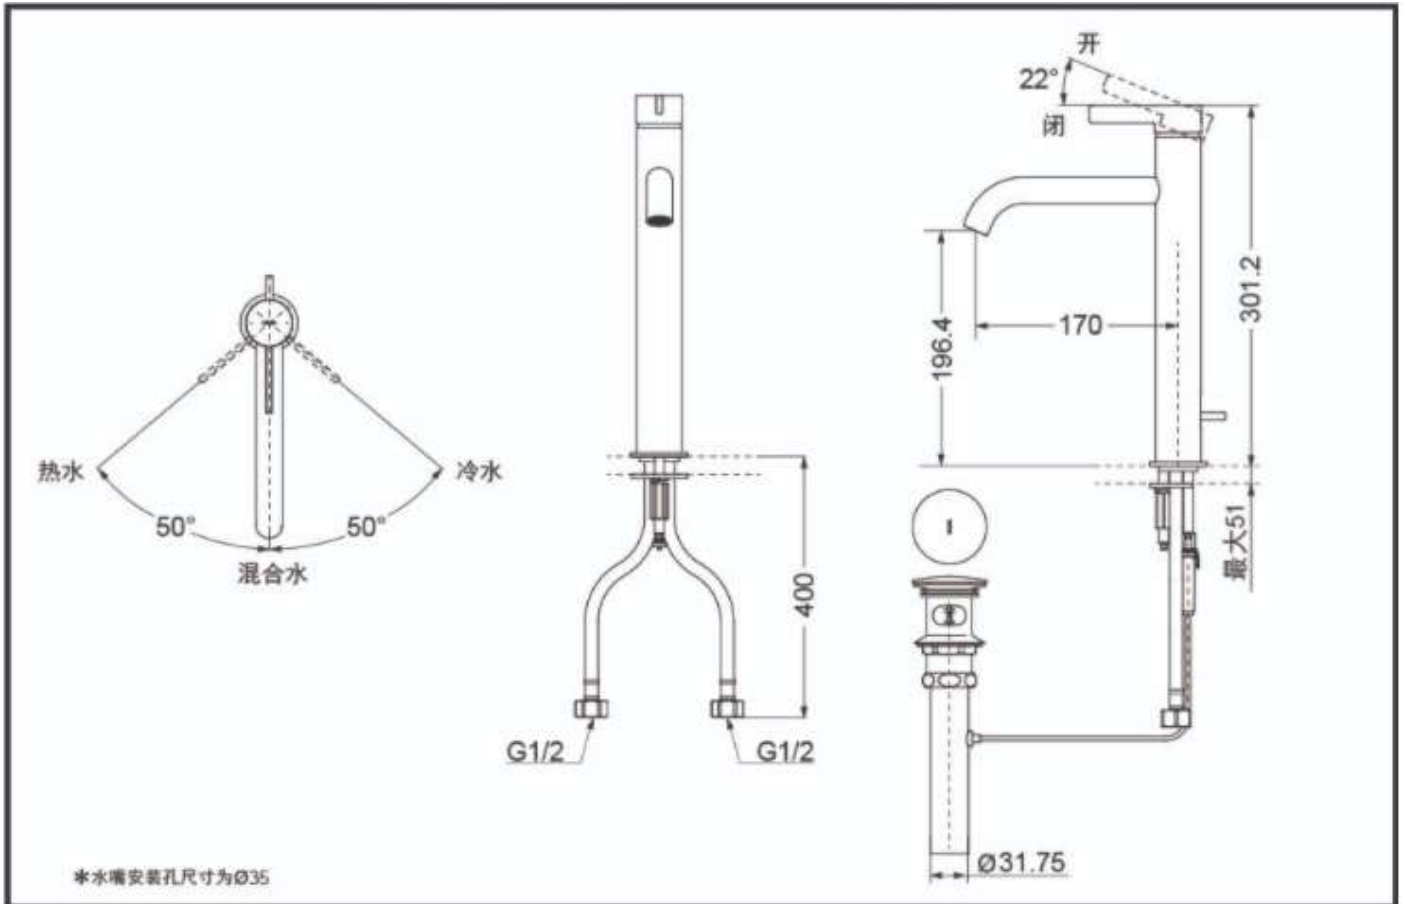

TLG11305K

TOTO