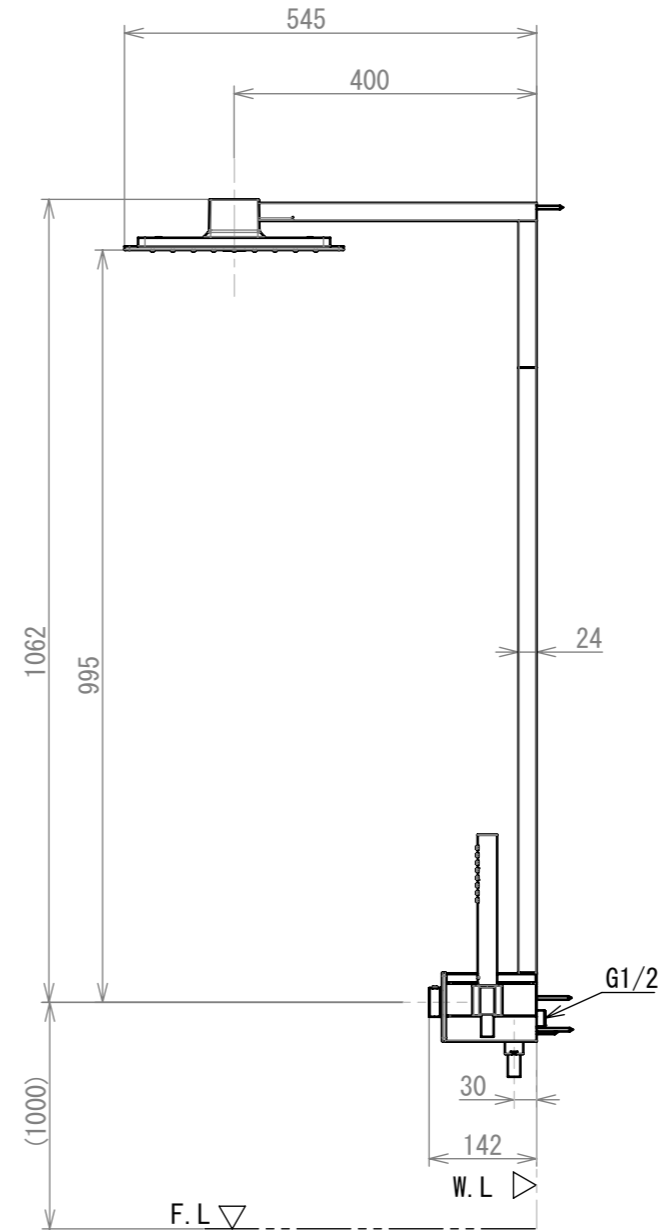

R E V I S I O N S			

<b>TOTO LTD.</b> KITAKYUSYU, JAPAN					UNITS mm	TITLE 壁付サーモ 13 (シャワ) (浴室)	
DR.BY 岡本	DS.BY 小菌	CH.BY 寺田	AP.BY 芝田	SCALE 1:10	DRAWING NO. TBW05401B		
COMMENTS				DATE 2018/04/08	( ) REV	PAGE 1 / 1	