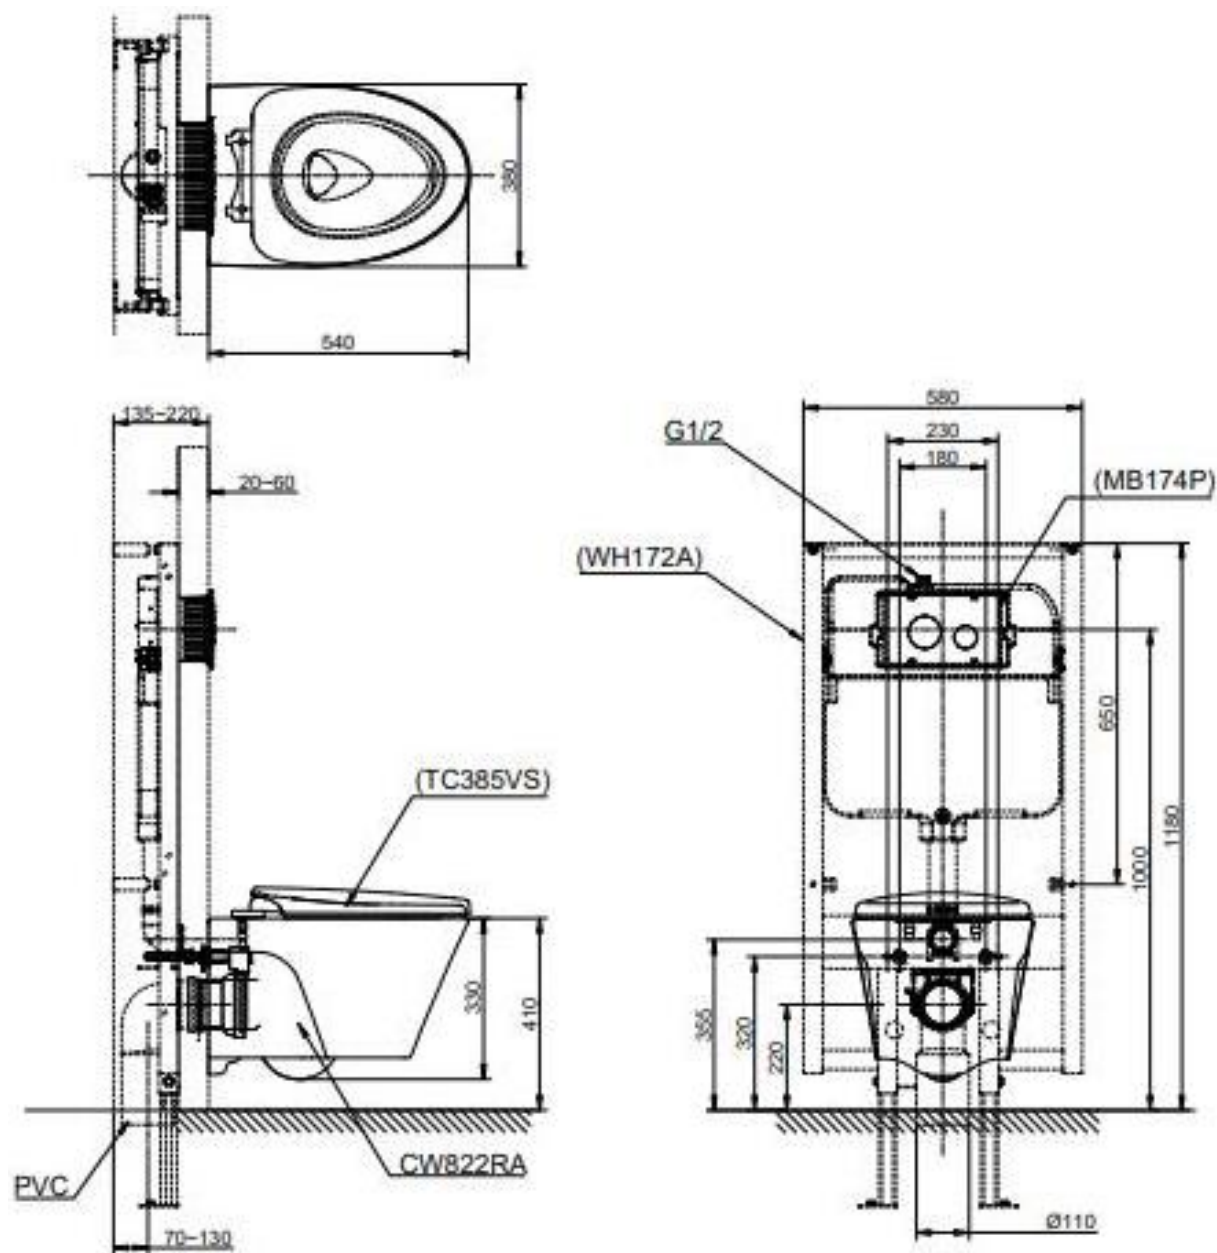

CW822RA

TOTO