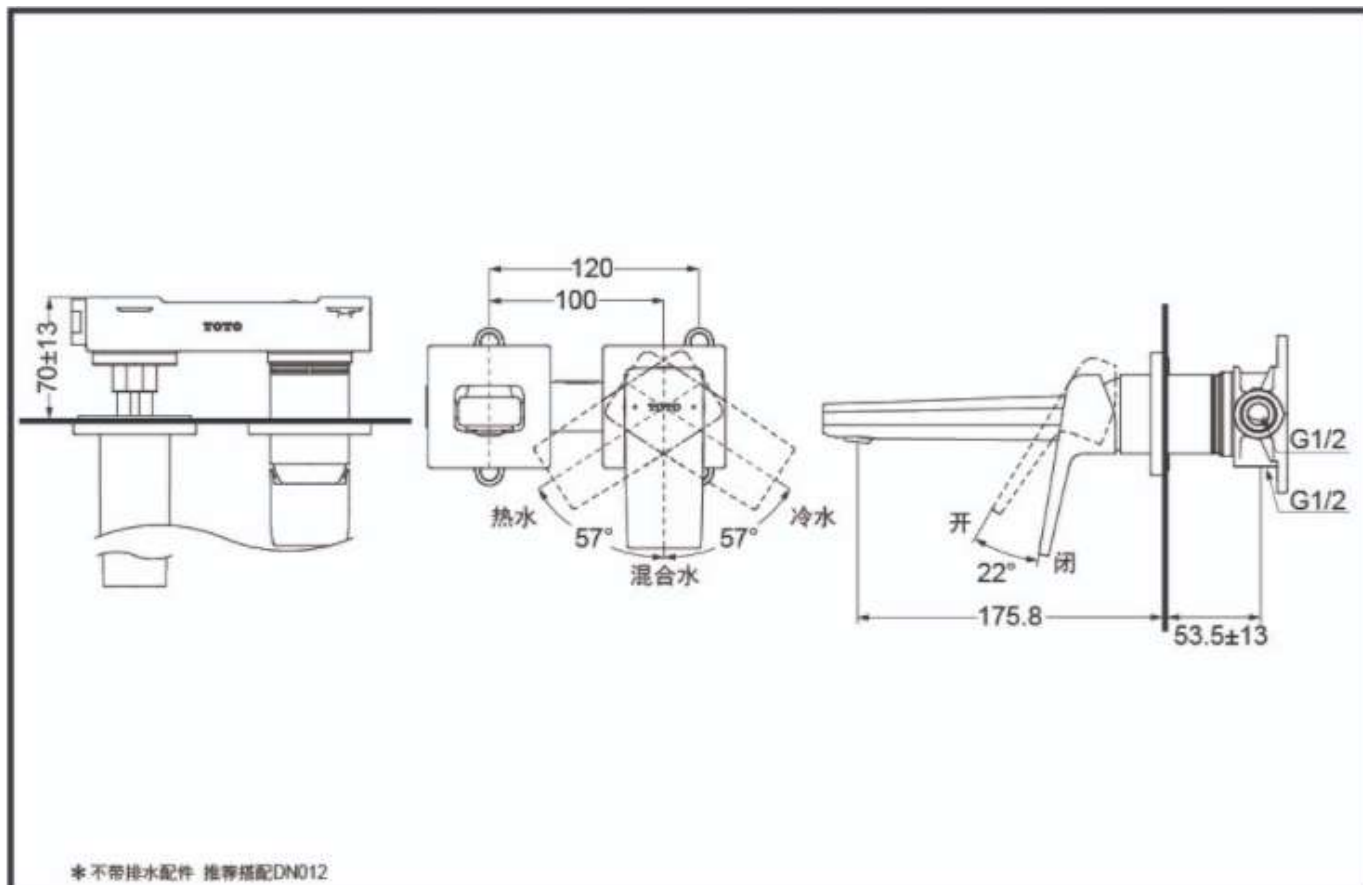

TLG10307K

* 不带排水配件 推荐搭配DN012

TOTO