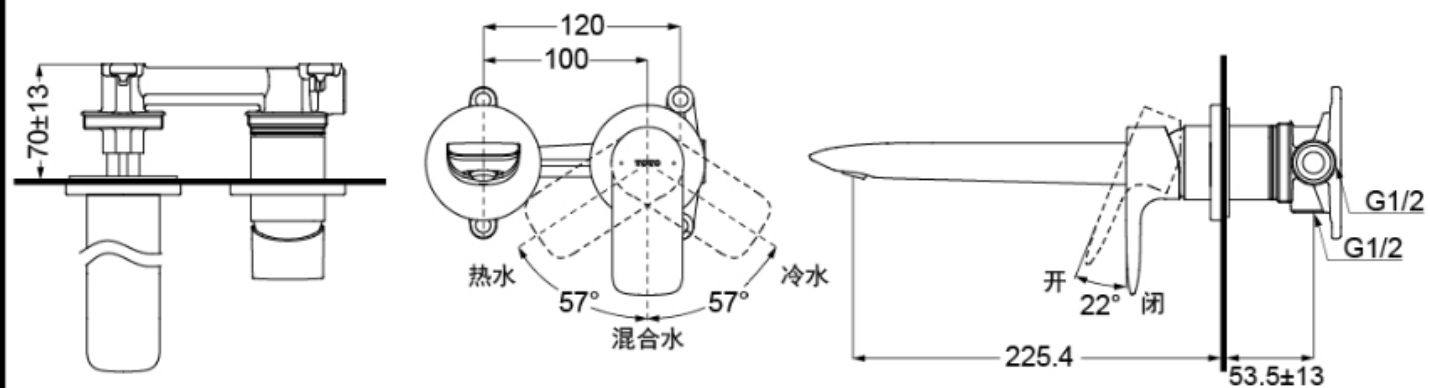

TLG04310K

* 不带排水配件 推荐搭配DN012

TOTO