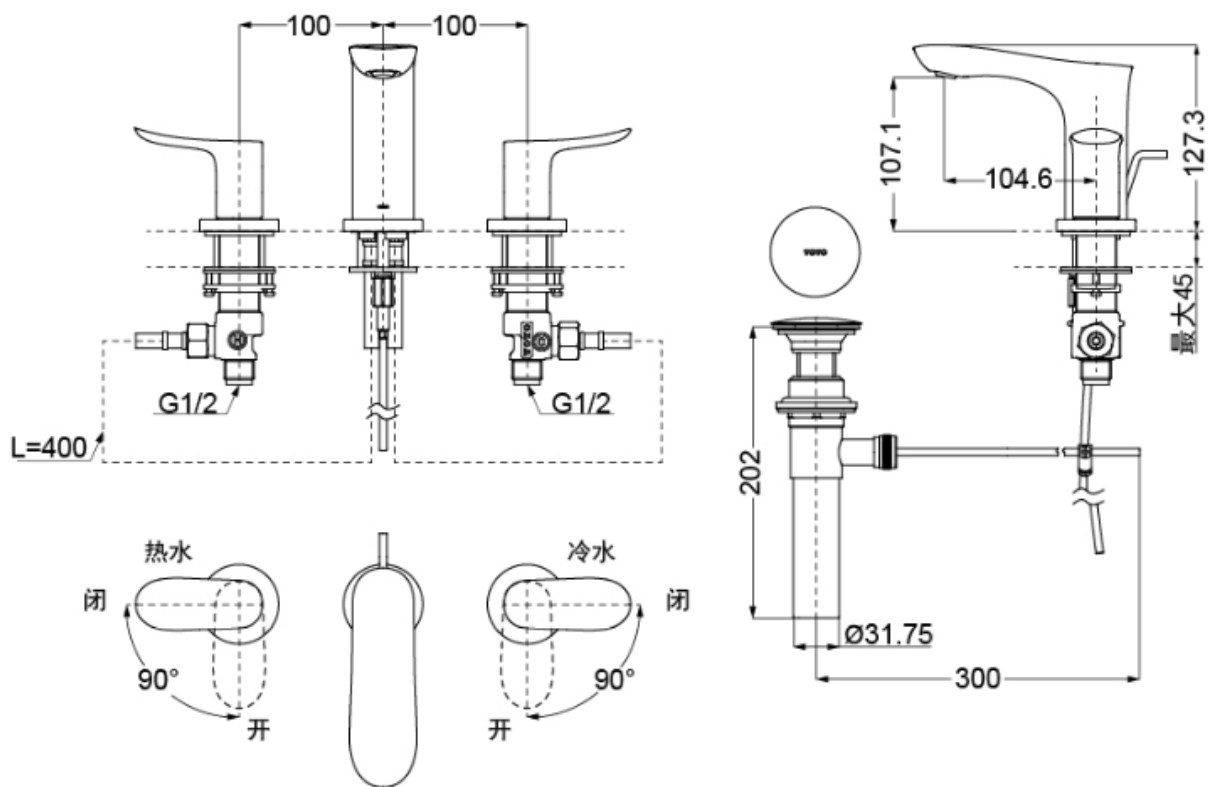

TLG01201K

*水嘴安装孔尺寸为 $\varnothing 35$

TOTO