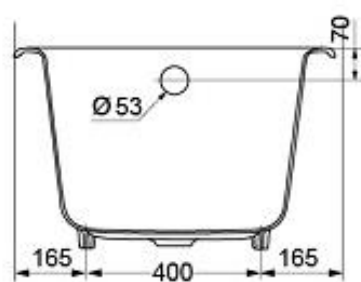

FBY1400P

TOTO