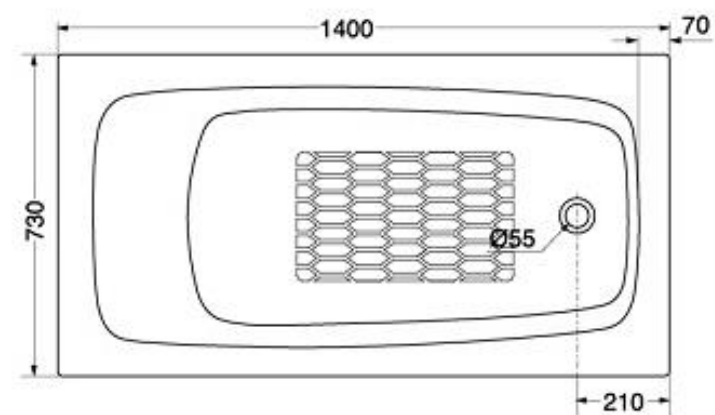

FBY1400P

TOTO