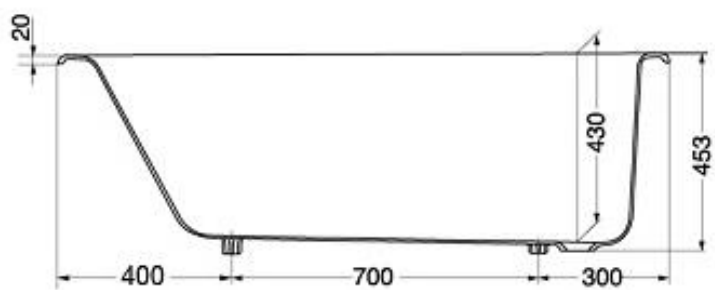

FBY1400P

TOTO