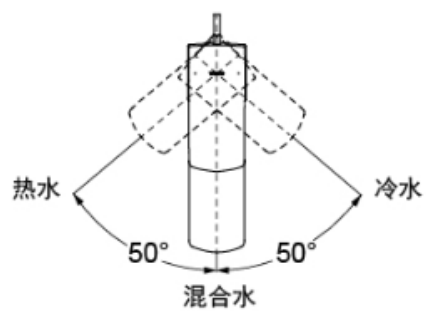

TLG02301K

*水嘴安装孔尺寸为Ø35

TOTO