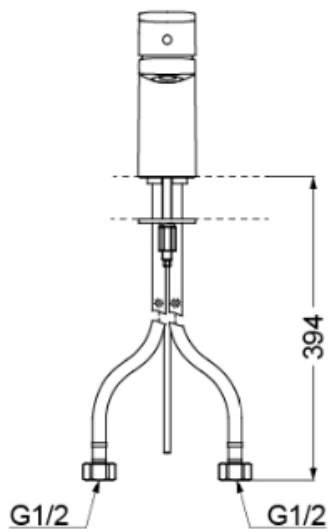

TLG02301K

*水嘴安装孔尺寸为Ø35

TOTO