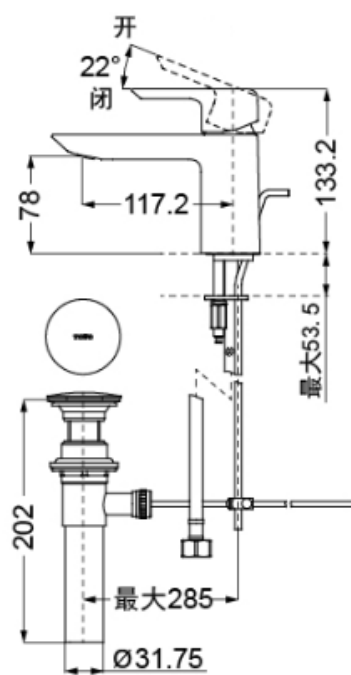

TLG02301K

*水嘴安装孔尺寸为Ø35

TOTO