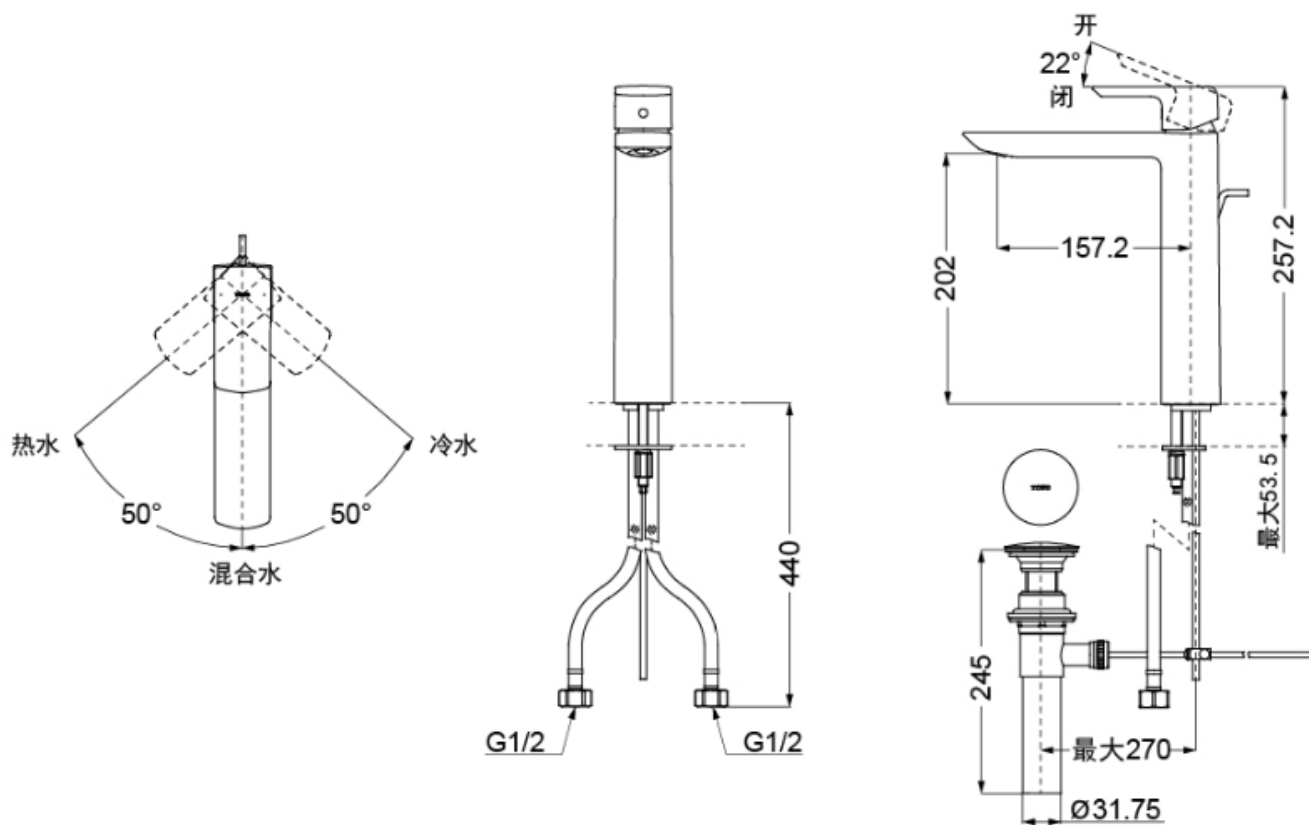

TLG02307K

*水嘴安装孔尺寸为 $\varnothing 35$

TOTO