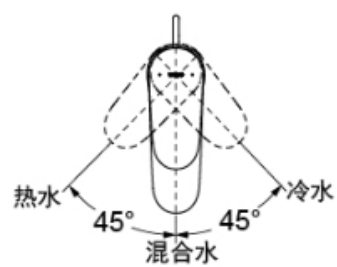

TLS03301K

*水嘴安装孔尺寸为Ø35

TOTO