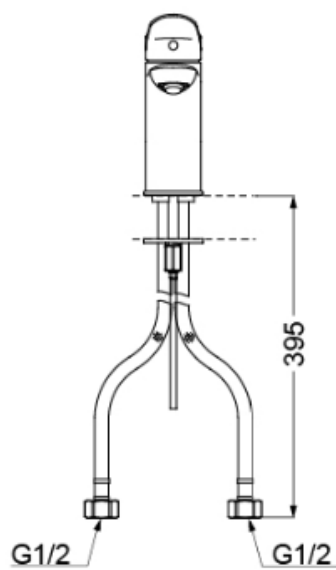

TLS03301K

*水嘴安装孔尺寸为Ø35

TOTO