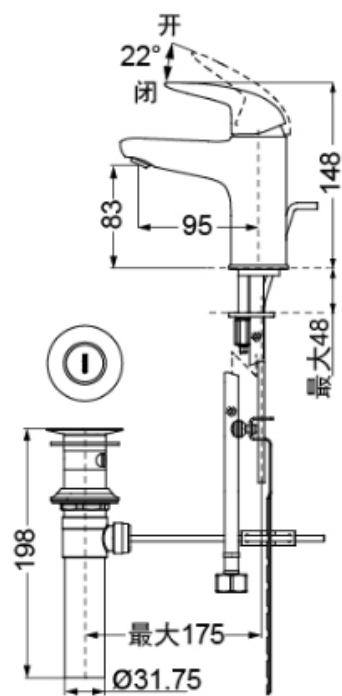

TLS03301K

*水嘴安装孔尺寸为Ø35

TOTO