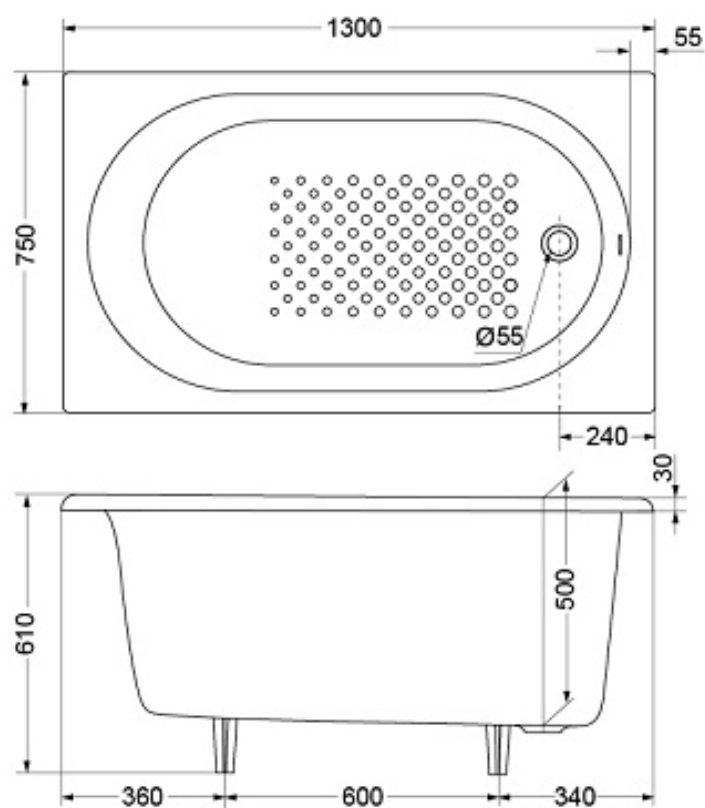

FBY1380P

TOTO