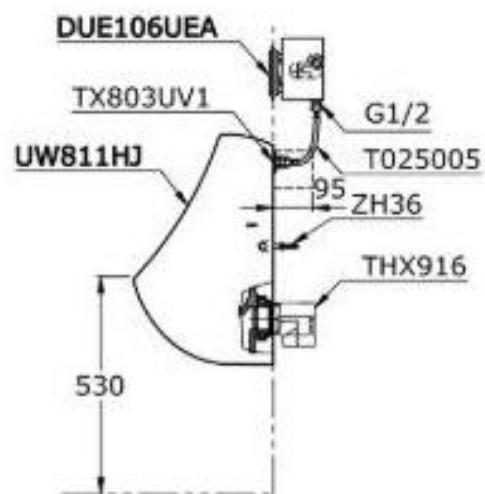

UW811HJ

TOTO