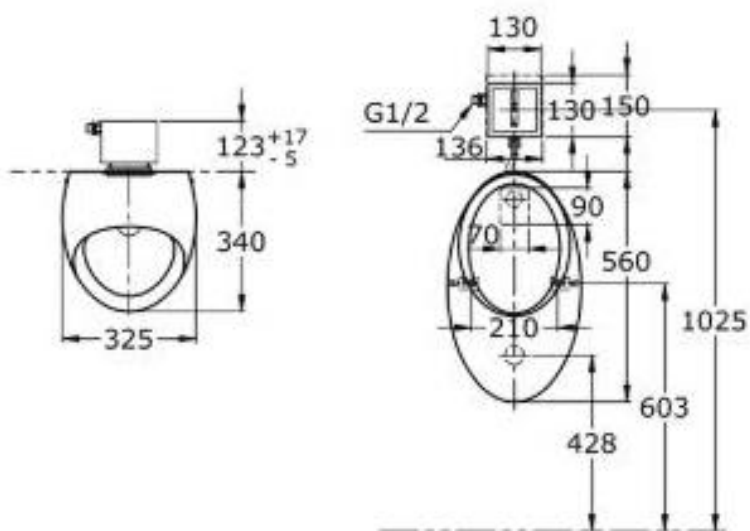

UW811HJ

TOTO