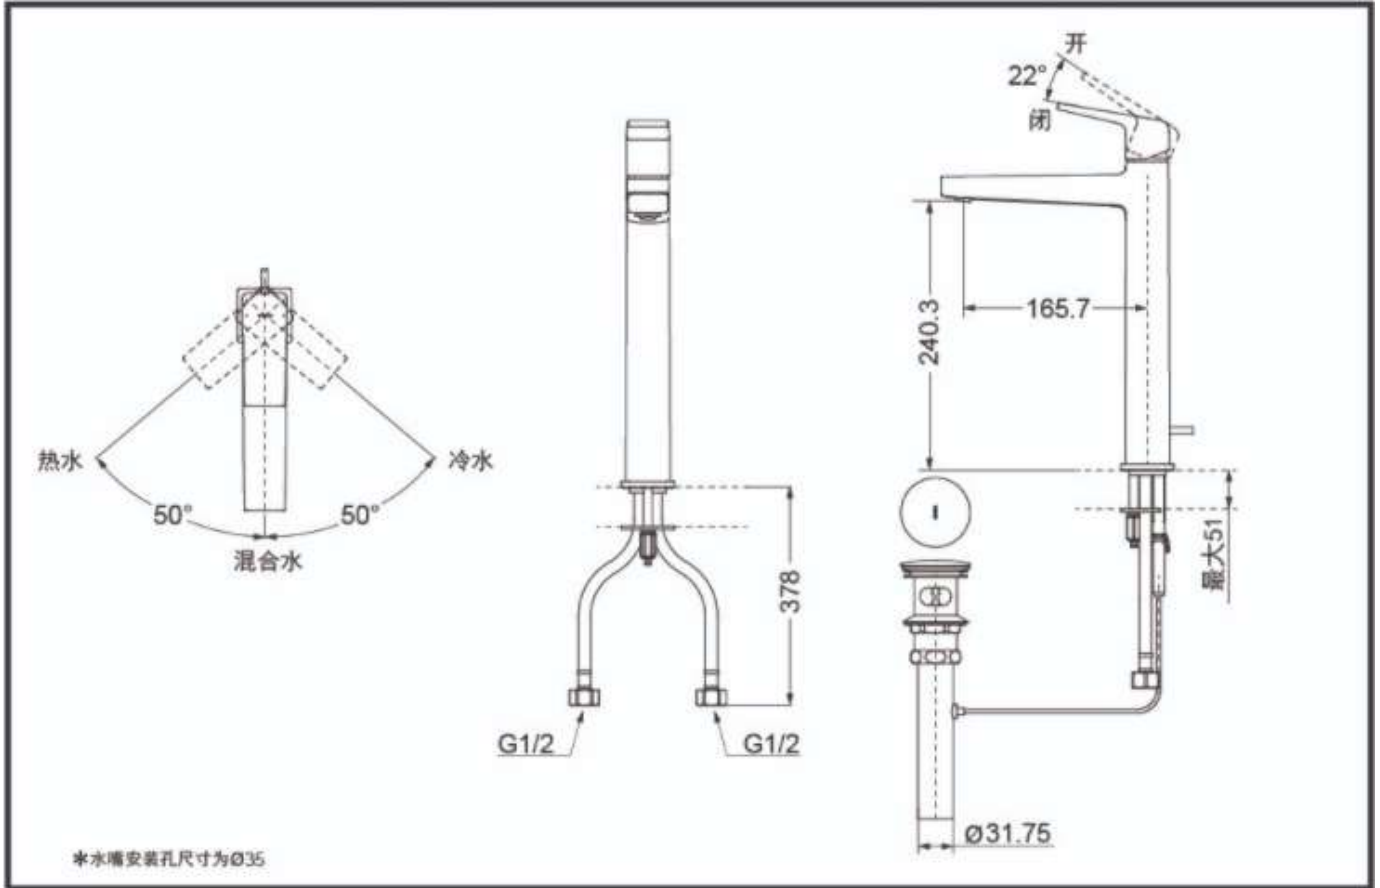

TLG10305K

TOTO