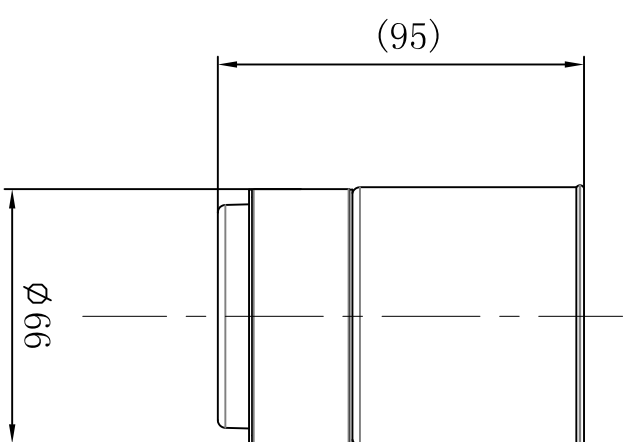

来历栏	日期	内容	担当

东陶机器 (广州) 有限公司					单位	名称
制图	检图	承认	mm		杯架	
曾 银			日期	比例	图番	
			18.10.24	1:1	YAT201	
备考						