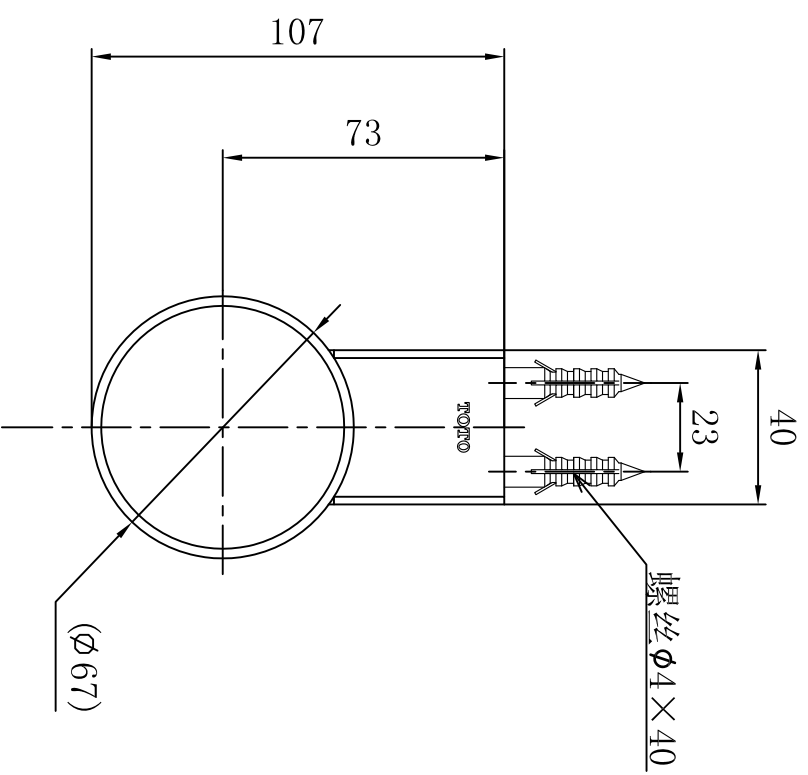

来历栏	日期	内容	担当

东陶机器 (广州) 有限公司					单位	名称
制图	检图	承认	mm		杯架	
曾 银			日期	比例	图番	
			18.10.24	1:1	YAT201	
备考						