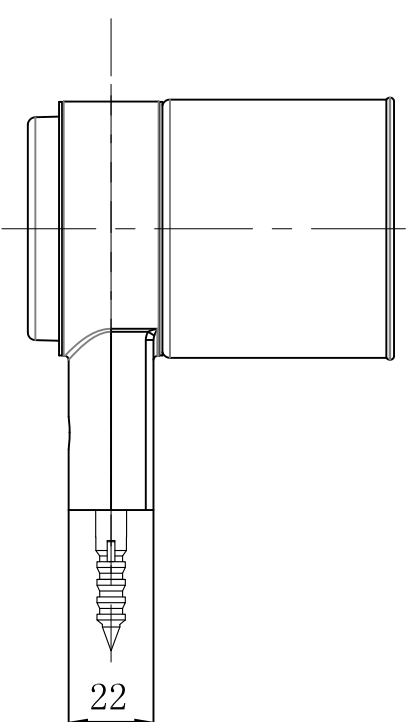

来历栏	日期	内容	担当

东陶机器 (广州) 有限公司					单位	名称
制图	检图	承认	mm		杯架	
曾 银			日期	比例	图番	
			18.10.24	1:1	YAT201	
备考						