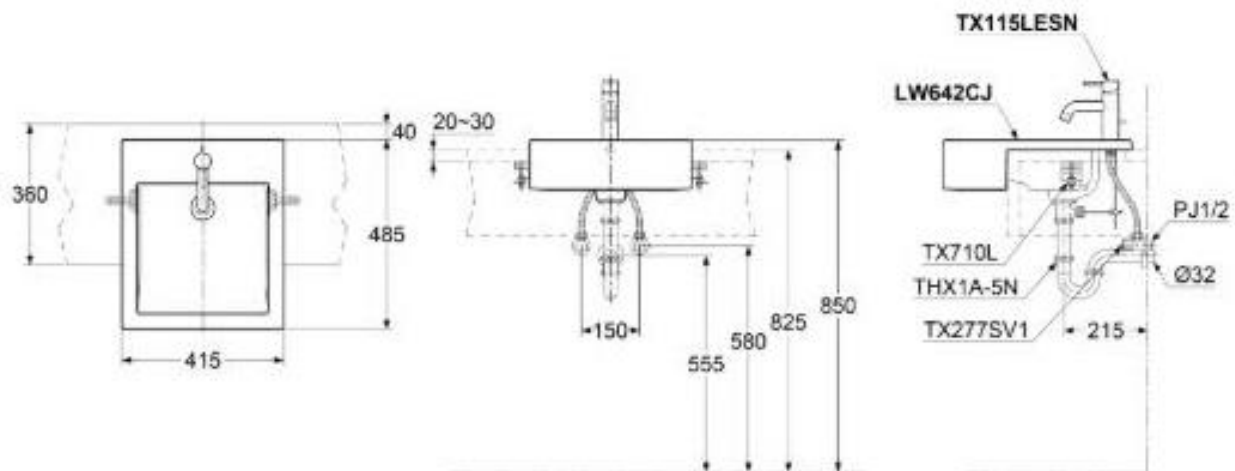

LW642CJ/J

TOTO