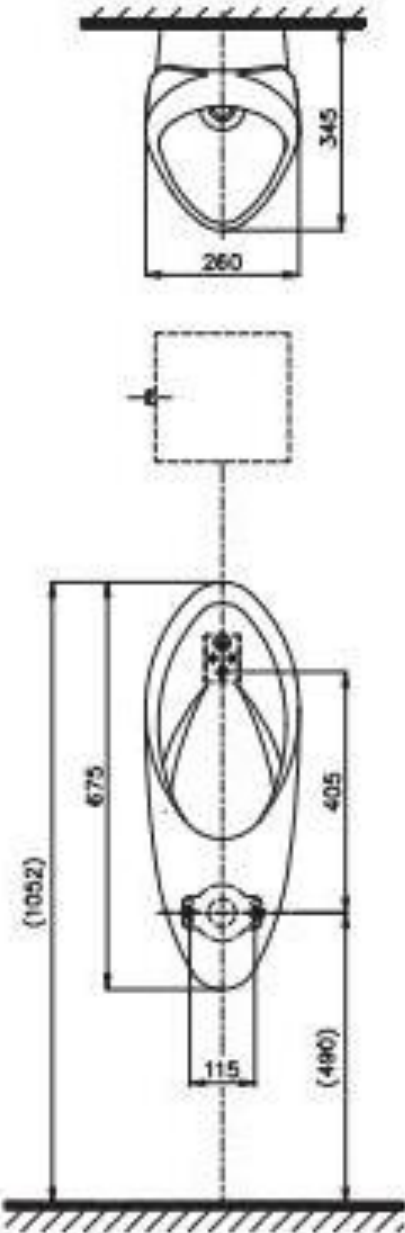

UT904HRV

TOTO