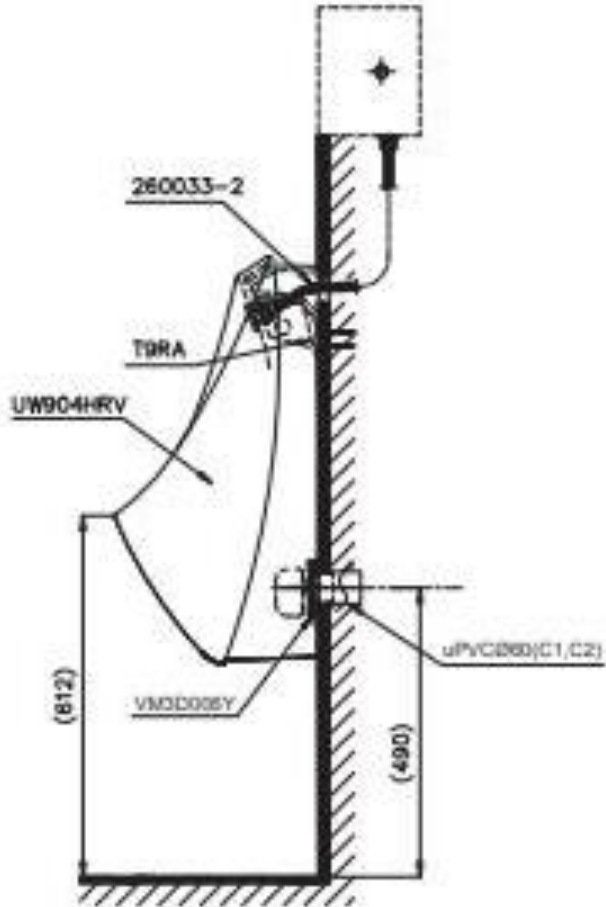

UT904HRV

TOTO