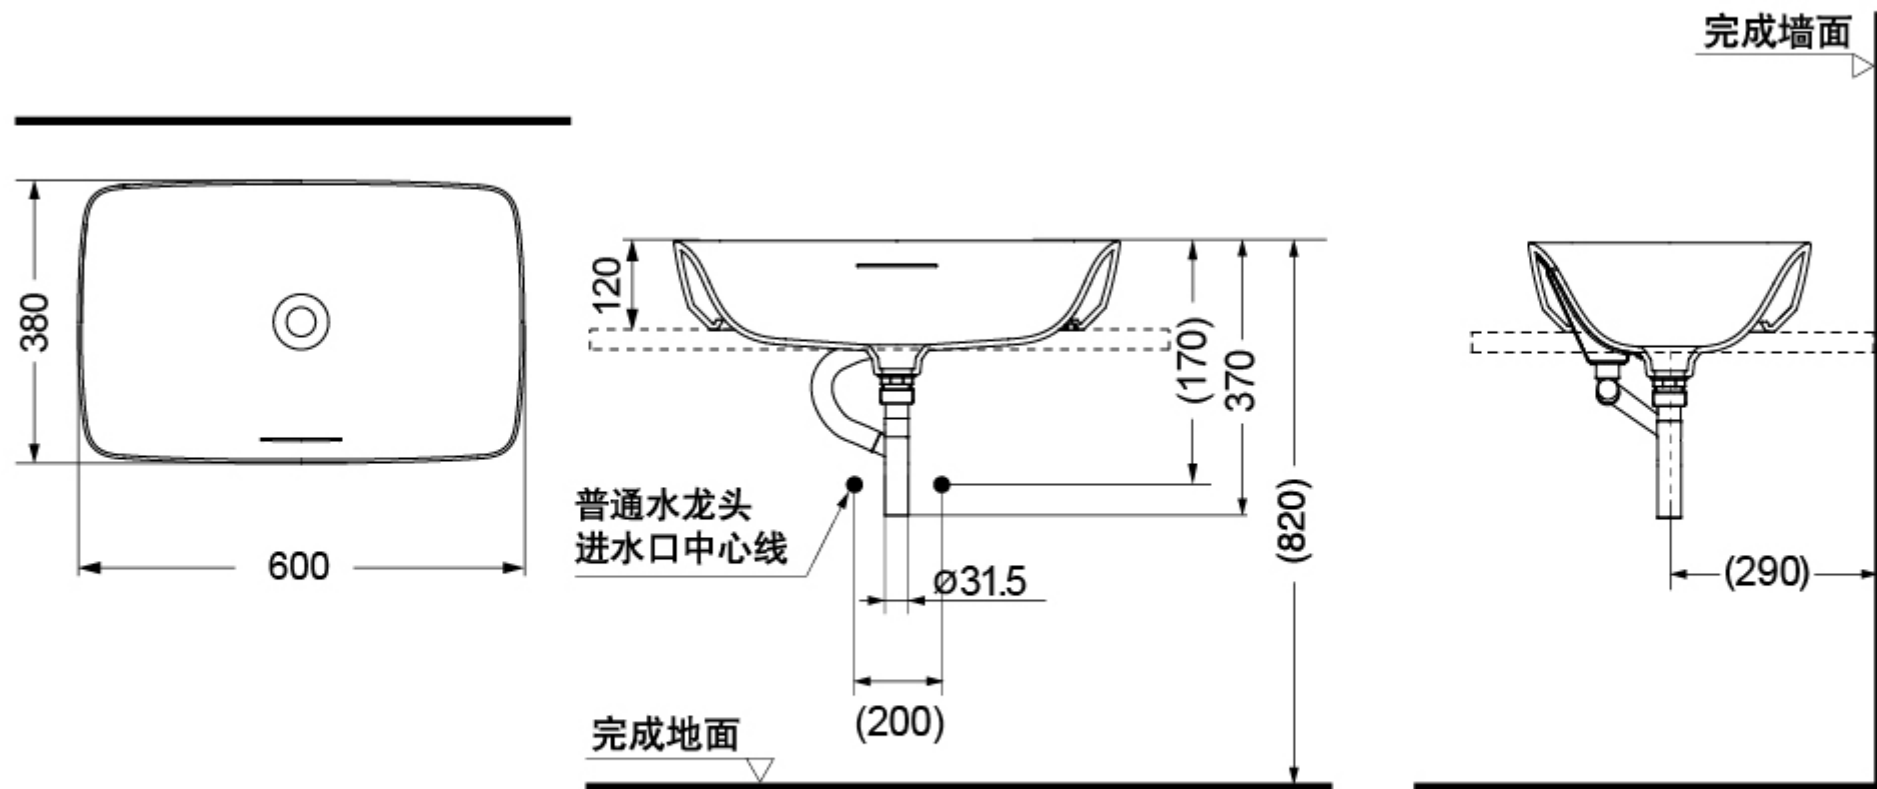

PJS06W 晶雅石材质洗面器

*如需购买TOTO入墙式洗脸盆用水龙头, 推荐预留40mm

()建议安装尺寸

* **TOTO**公司保留对其产品规格和尺寸更改的权利。届时, 恕不另行通知。