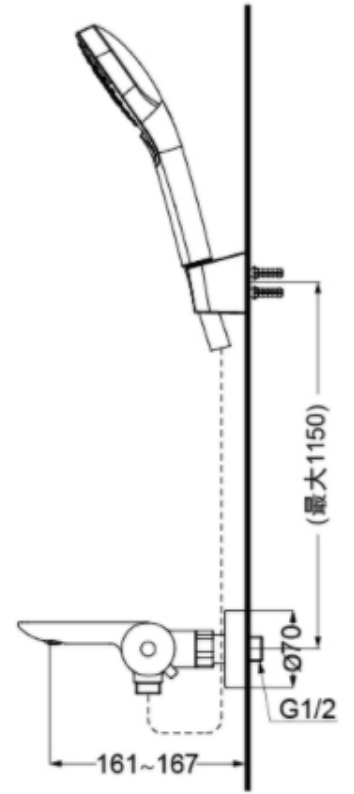

TBV01402B

() 建议安装尺寸

TOTO