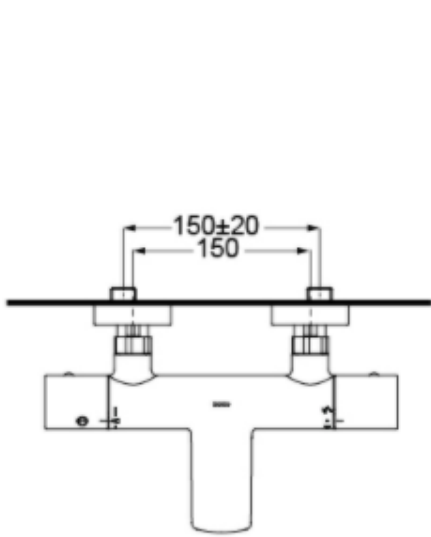

TBV01402B

() 建议安装尺寸

TOTO