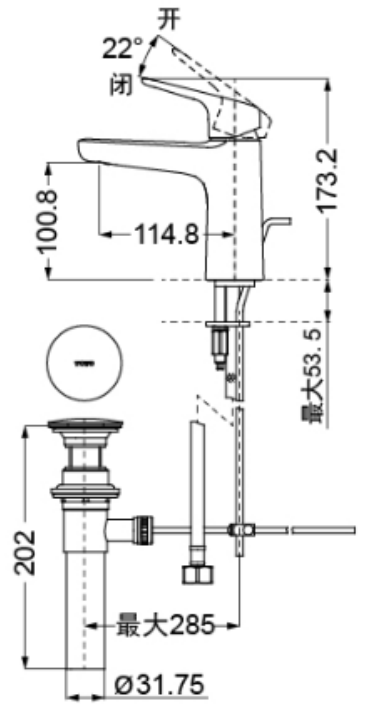

TLG03301K

*水嘴安装孔尺寸为Ø35

TOTO