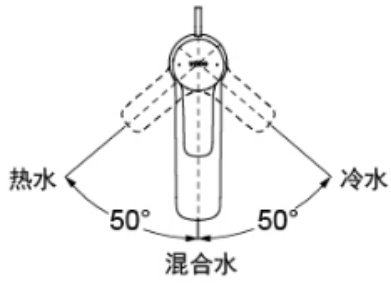

TLG03301K

*水嘴安装孔尺寸为Ø35

TOTO