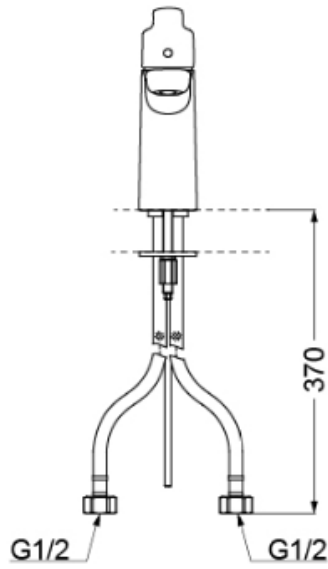

TLG03301K

*水嘴安装孔尺寸为Ø35

TOTO