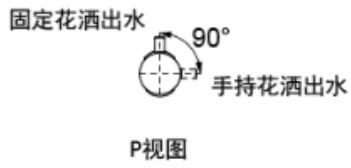

TBW02002B

()建议安装尺寸

TOTO