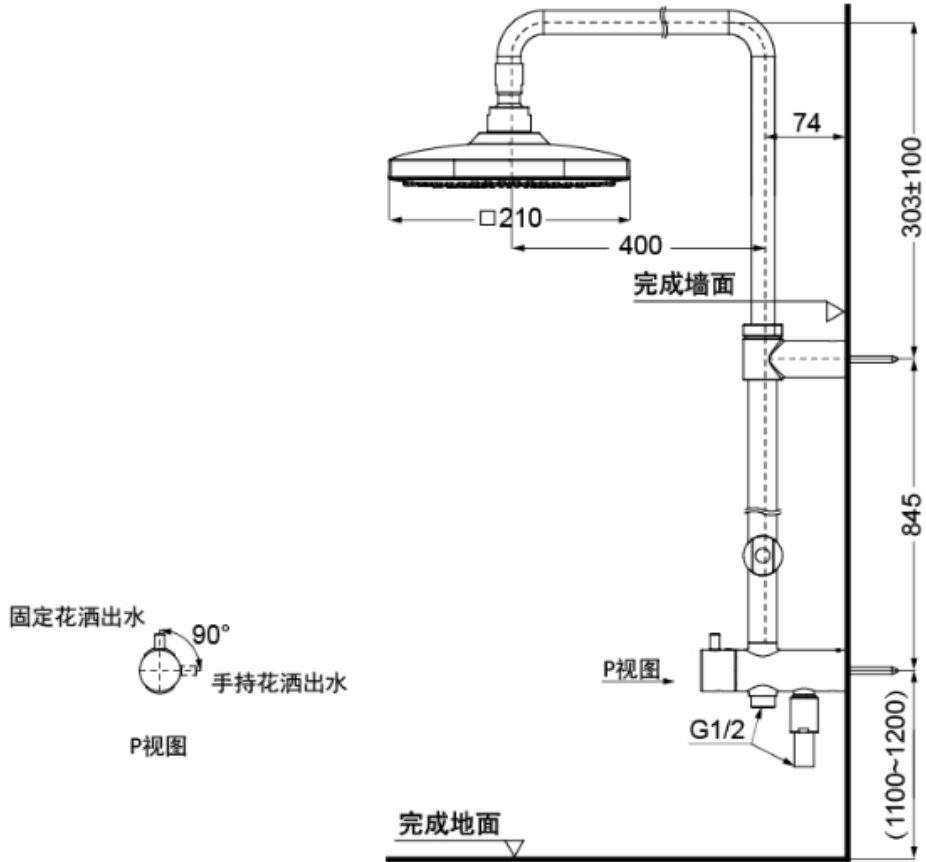

TBW02002B

()建议安装尺寸

TOTO