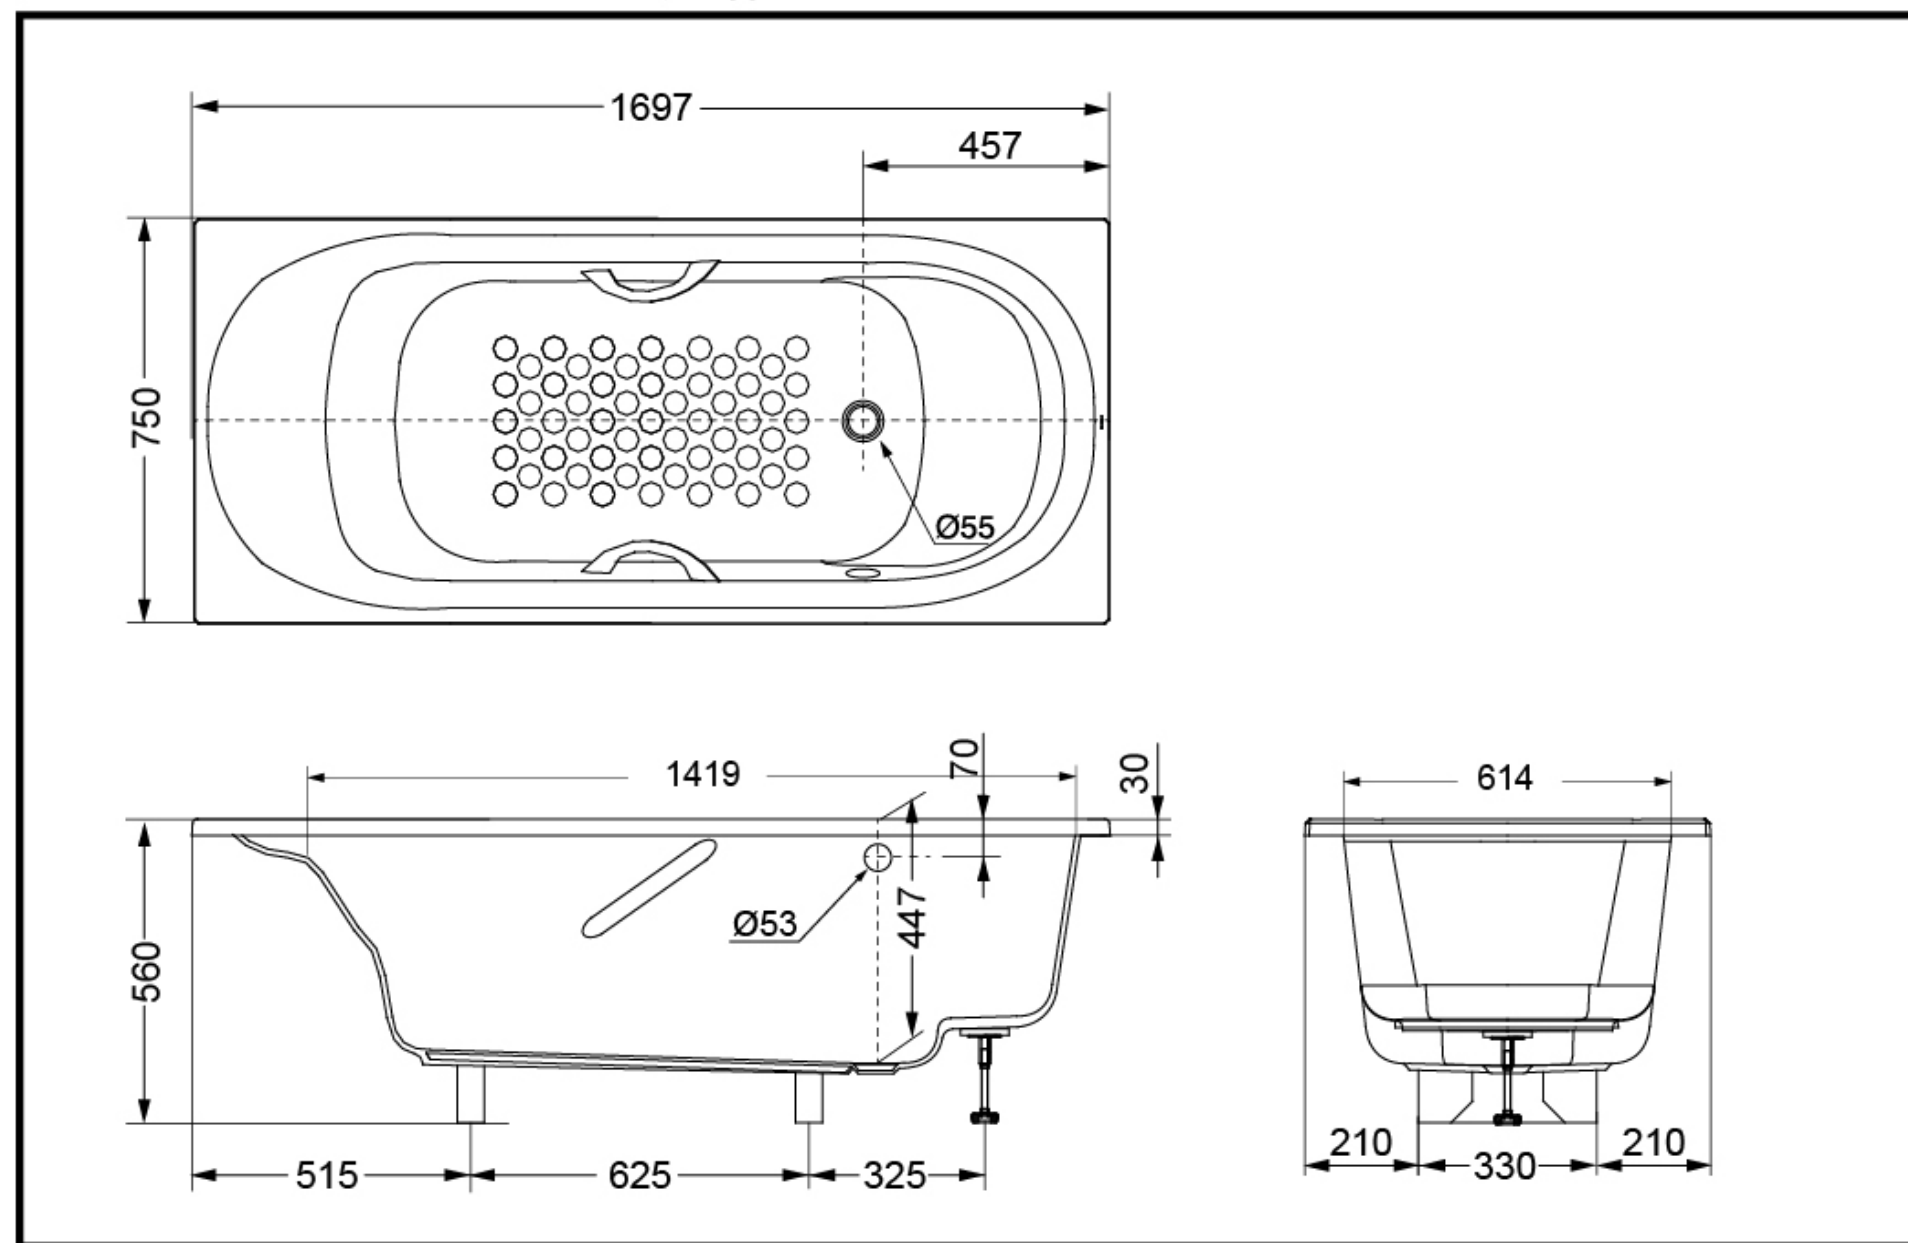

PPY1750P
PPY1750HP 珠光浴缸 无裙边

* TOTO公司保留对其产品规格和尺寸更改的权利。届时，恕不另行通知。