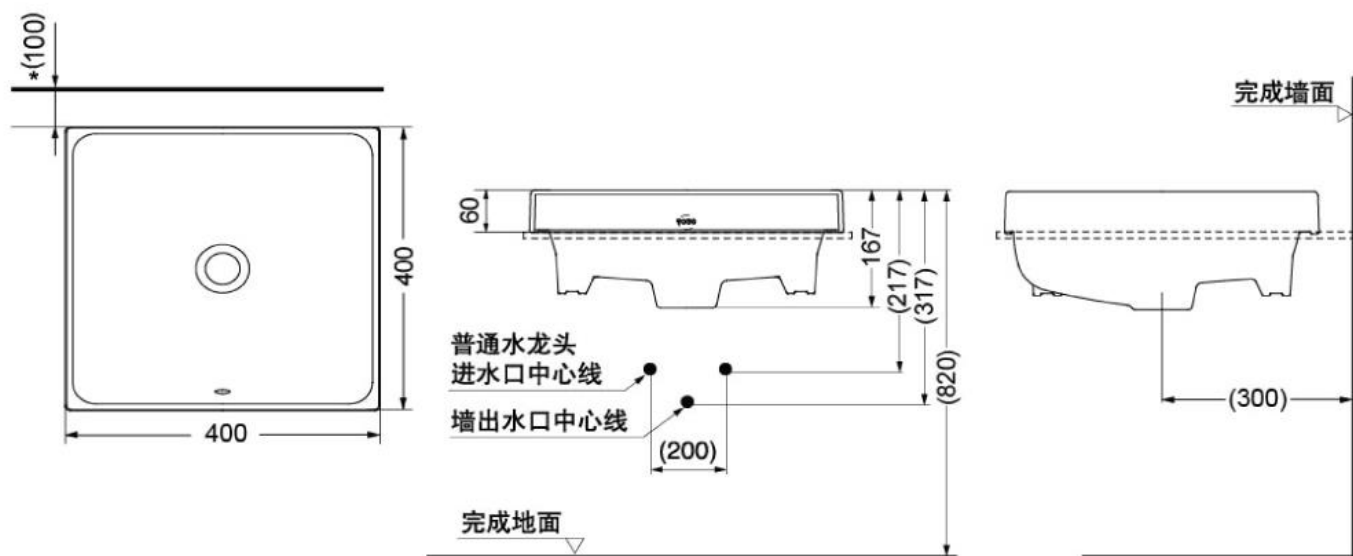

LW1714B

*洗脸盆排水口内径为 $\varnothing 44\text{mm}$

*如需购买TOTO入墙式洗脸盆水龙头,推荐预留40mm

() 建议安装尺寸

TOTO