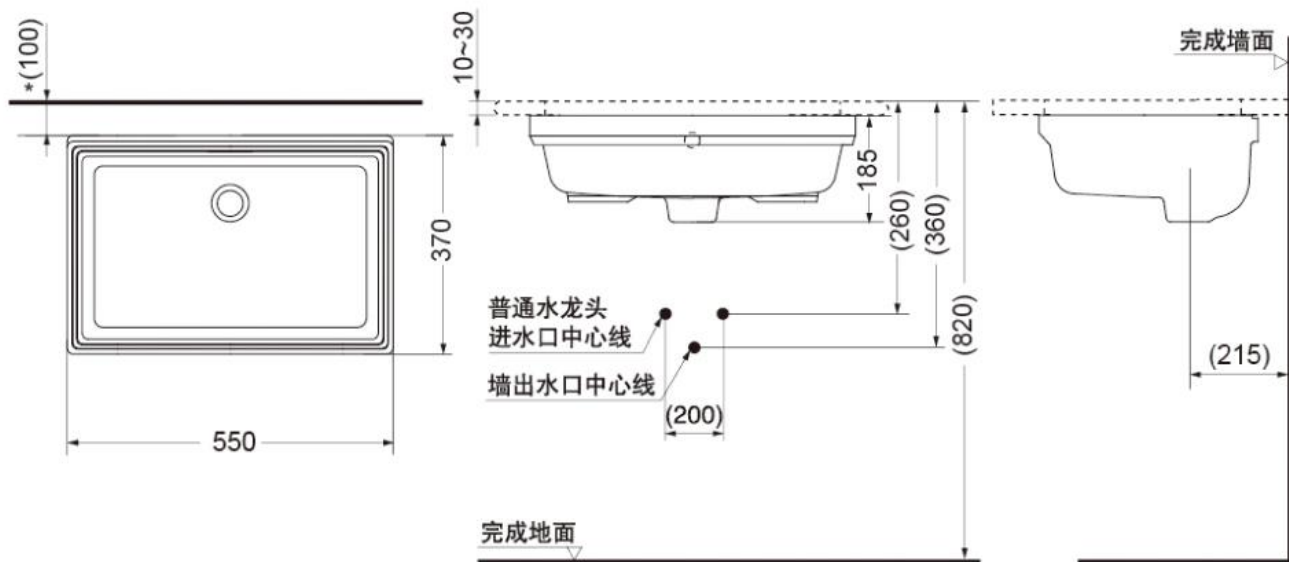

LW596RB

*洗面器排水口内径为 $\varnothing 44\text{mm}$

*如需购买TOTO入墙式洗面器用水嘴，推荐预留40mm

() 建议安装尺寸

TOTO