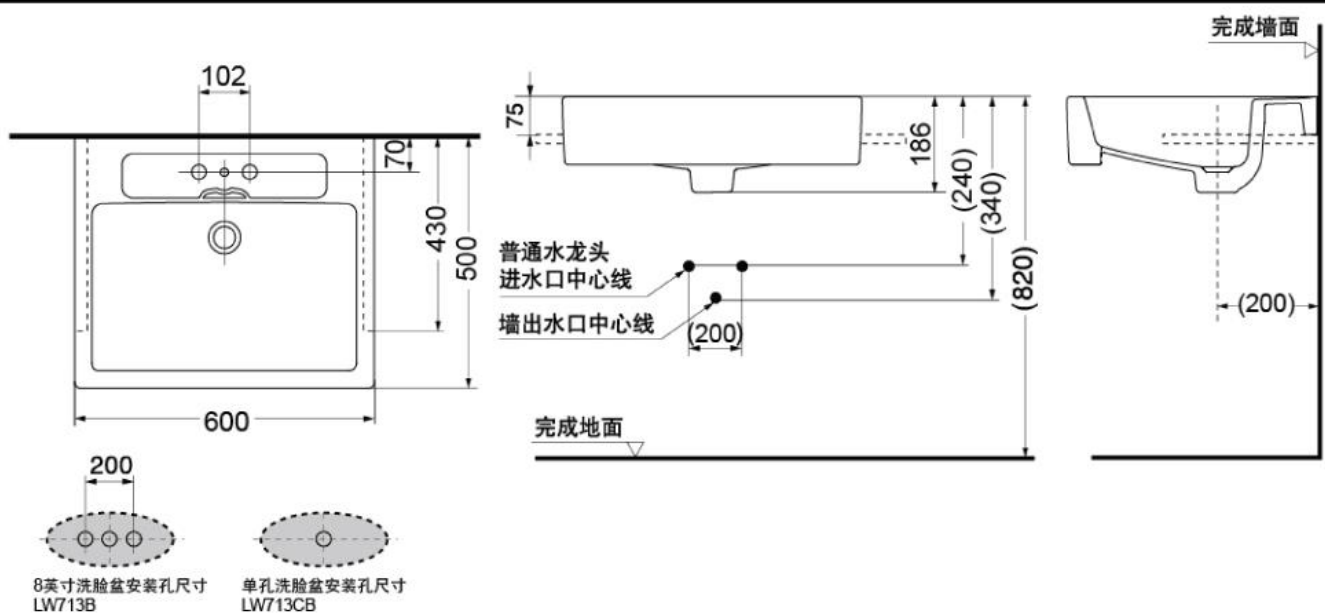

LW713CB/B

*洗脸盆排水口内径为 $\varnothing 44\text{mm}$

() 建议安装尺寸

TOTO