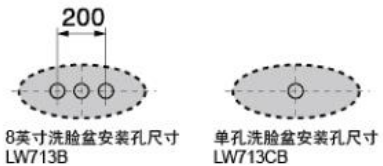

LW713CB/B

*洗脸盆排水口内径为 $\varnothing 44\text{mm}$

() 建议安装尺寸

TOTO