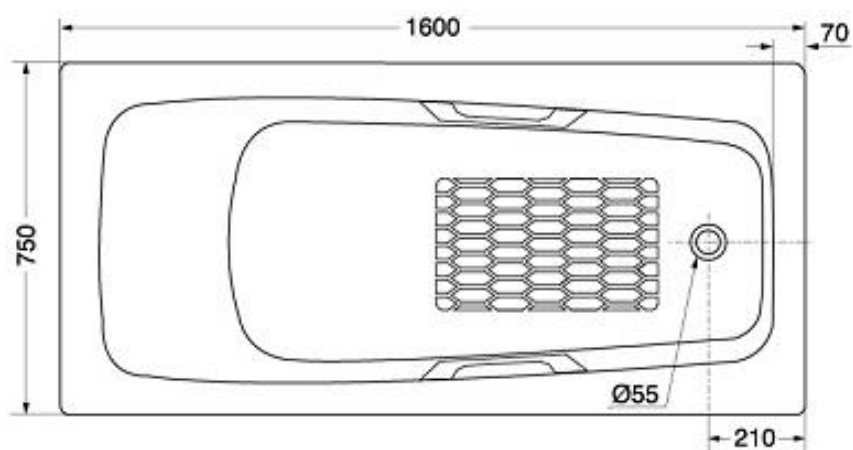

FBY1600P/HP

TOTO