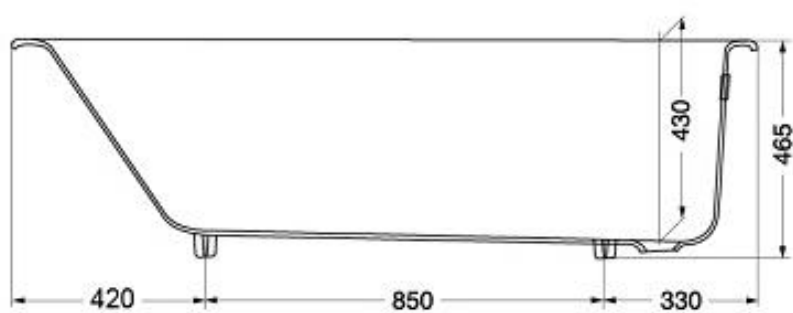

FBY1600P/HP

TOTO