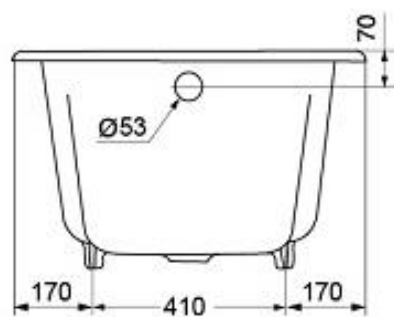

FBY1600P/HP

TOTO