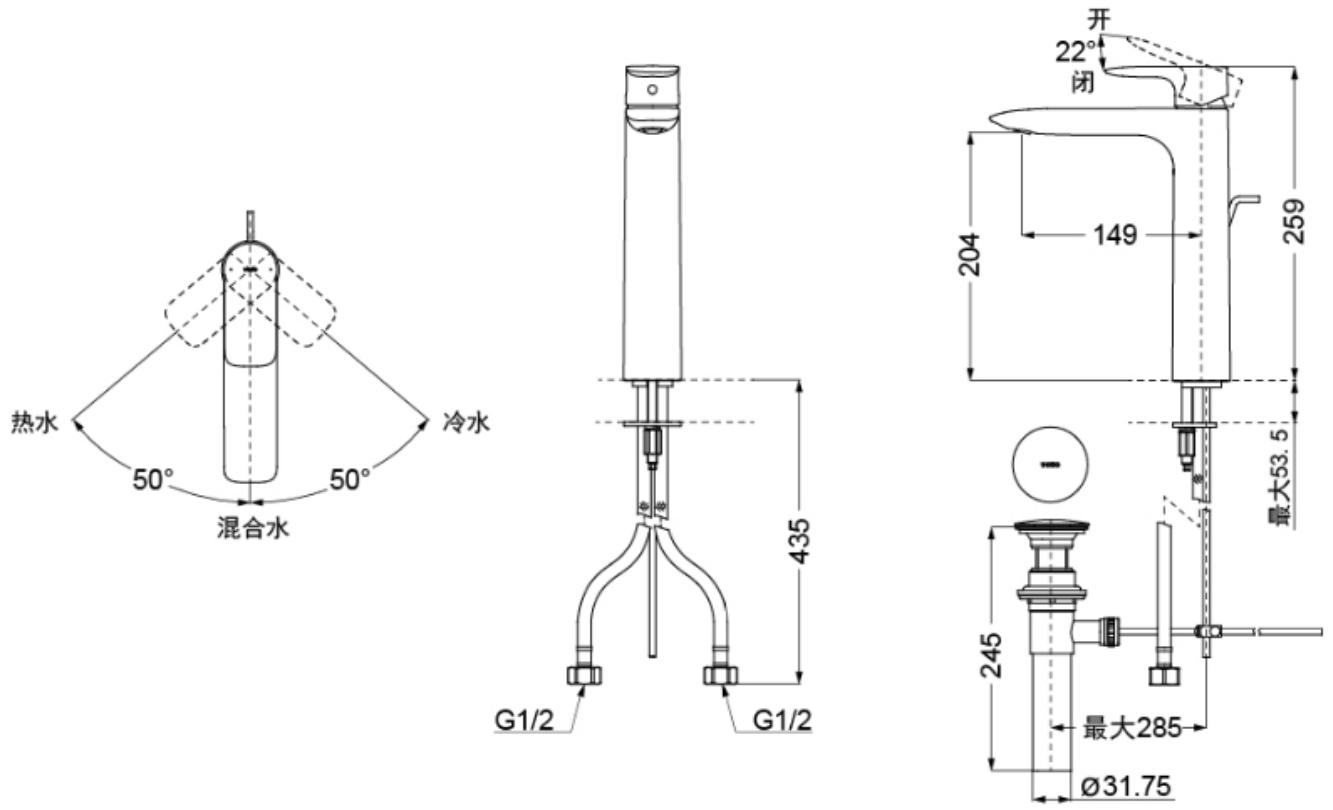

TLG04307K

*水嘴安装孔尺寸为 $\varnothing 35$

TOTO