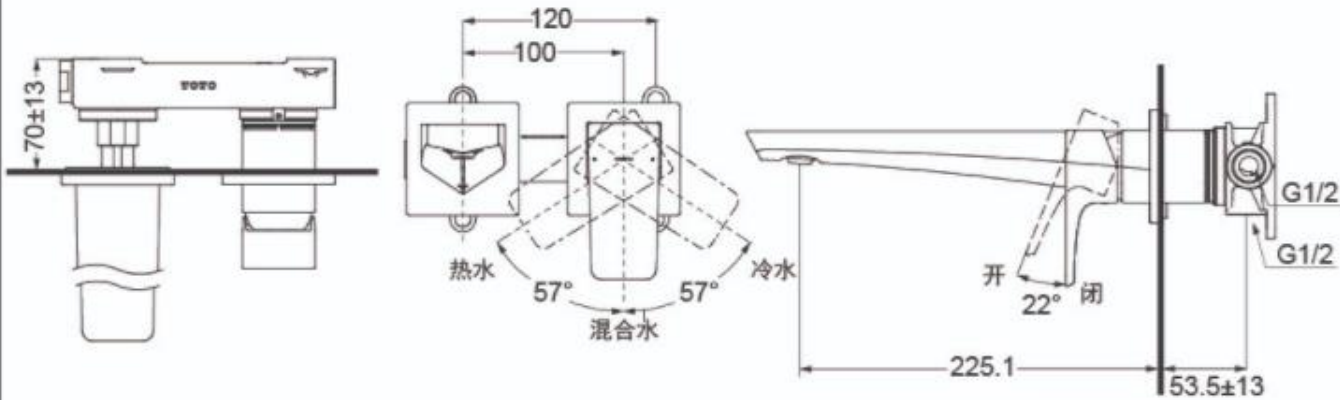

TLG07308K

* 不带排水配件 推荐搭配DN012

TOTO