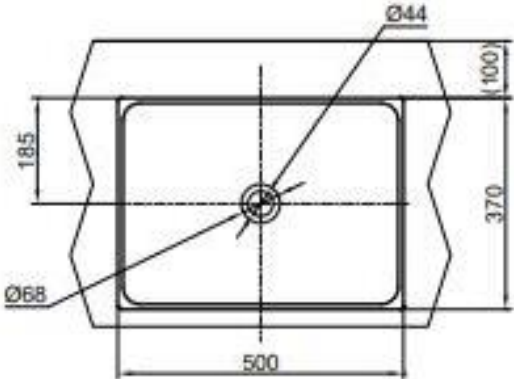

L1715WH

TOTO