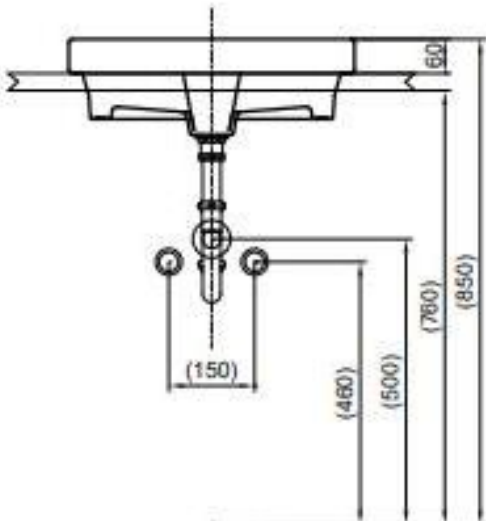

L1715WH

TOTO