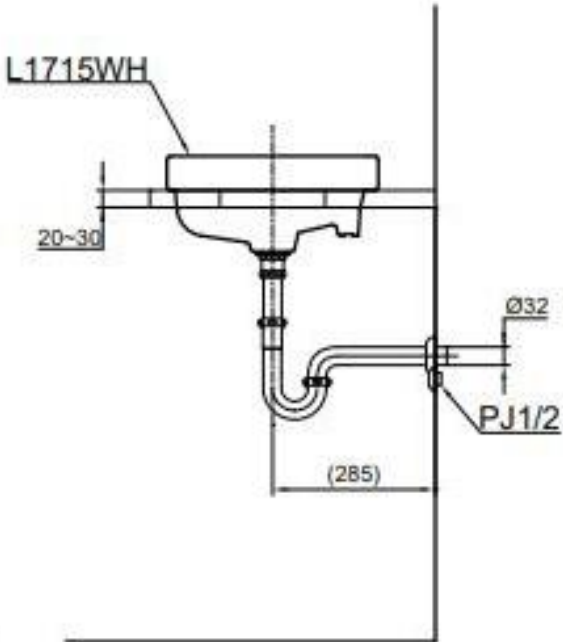

L1715WH

TOTO