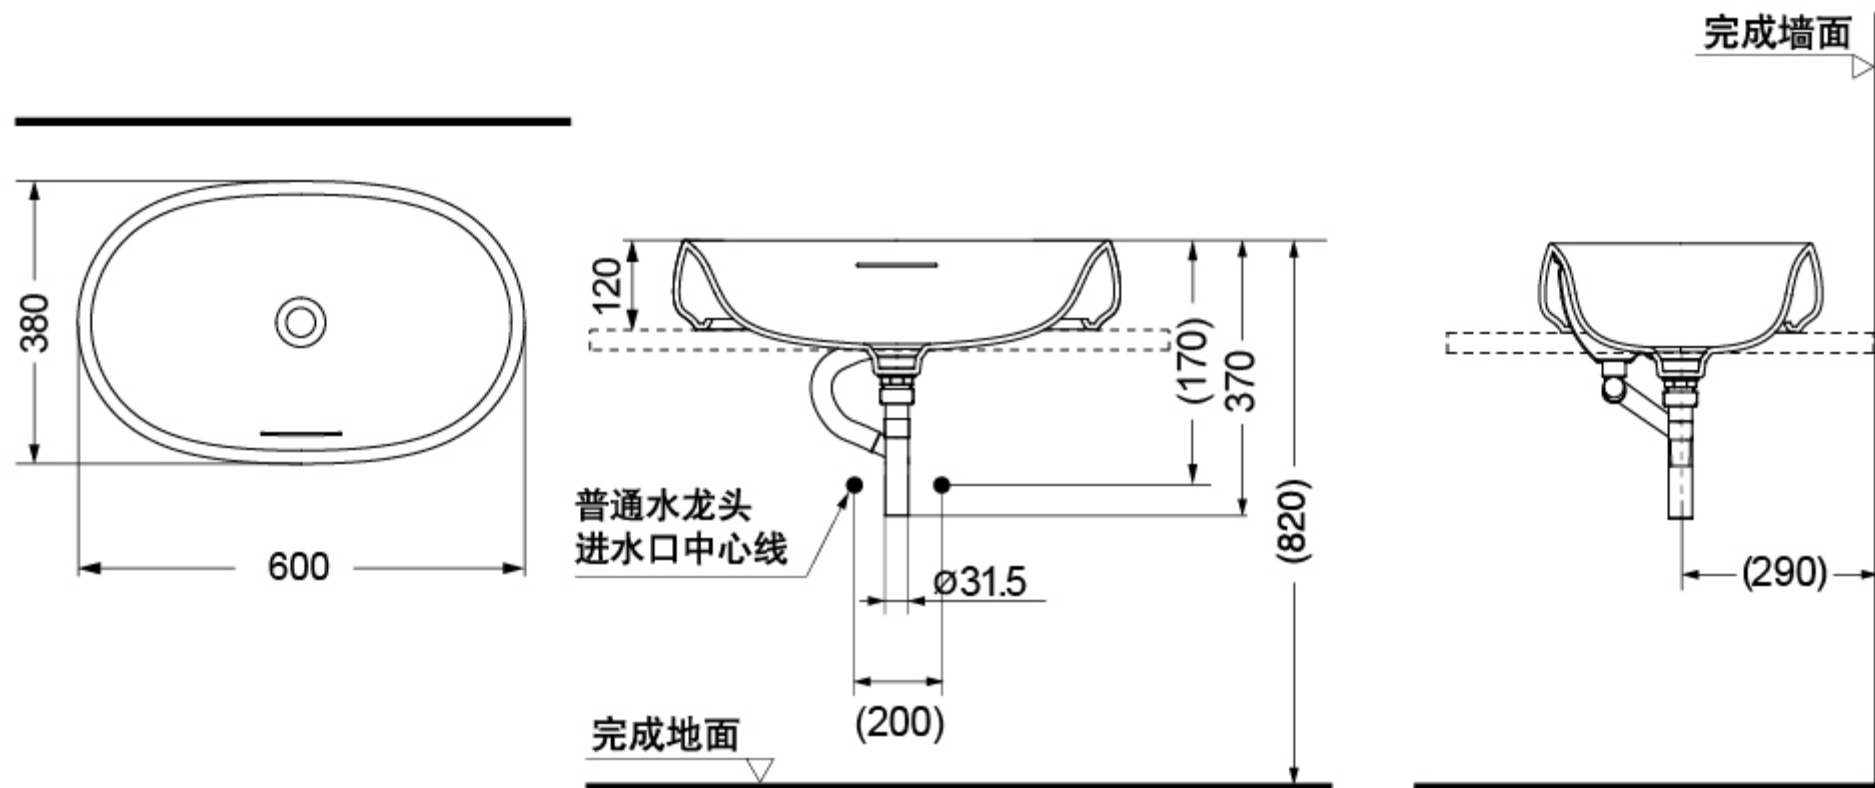

PJS05W 晶雅石材质洗面器

*如需购买TOTO入墙式洗脸盆用水龙头, 推荐预留40mm

()建议安装尺寸

* **TOTO**公司保留对其产品规格和尺寸更改的权利。届时, 恕不另行通知。