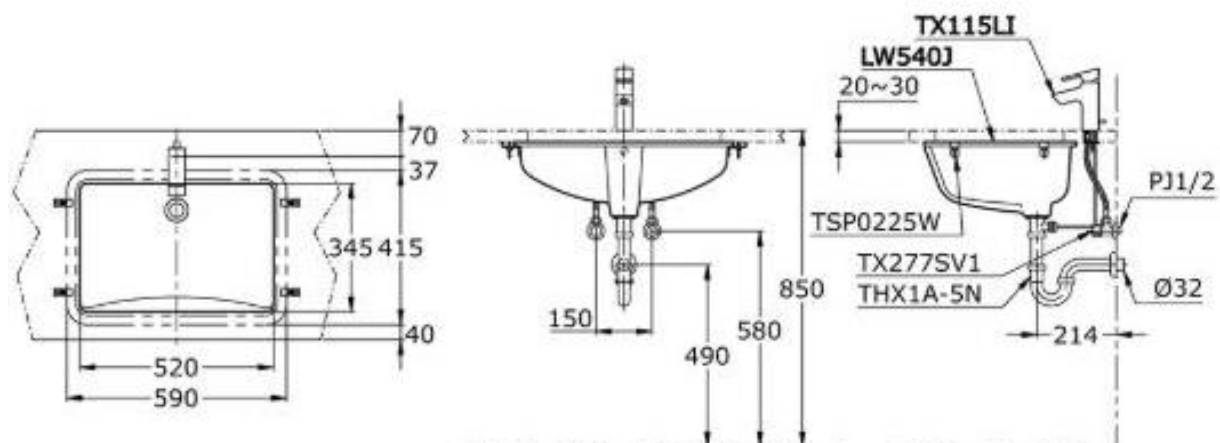

LW540J

TOTO