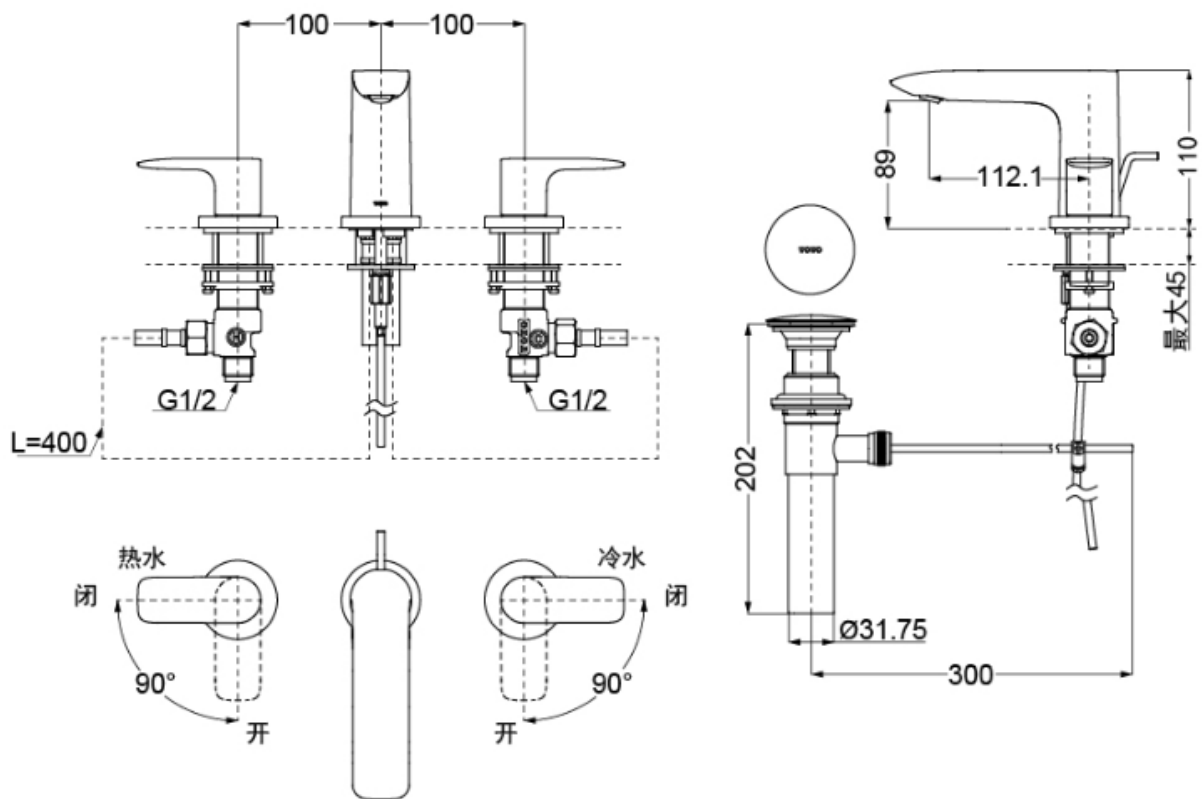

TLG04201K

*水嘴安装孔尺寸为 $\varnothing 35$

TOTO