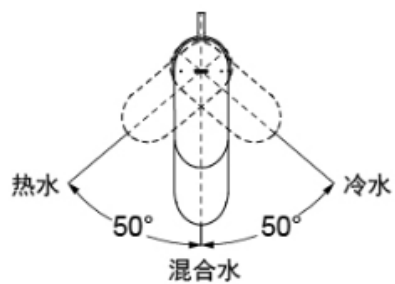

# TLG01301K

\*水嘴安装孔尺寸为Ø35

**TOTO**