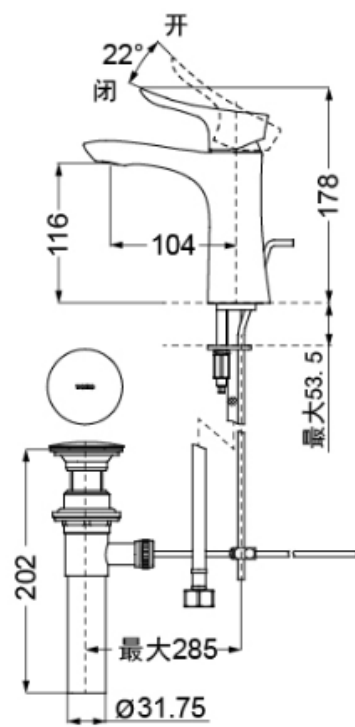

# TLG01301K

\*水嘴安装孔尺寸为Ø35

**TOTO**