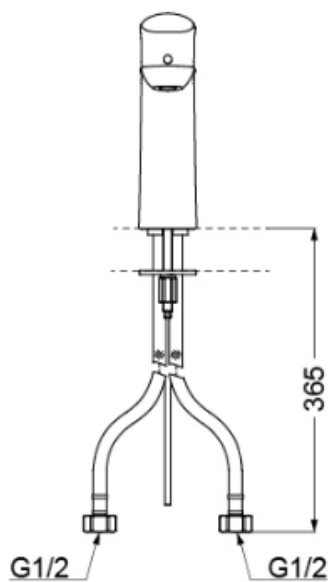

# TLG01301K

\*水嘴安装孔尺寸为Ø35

**TOTO**