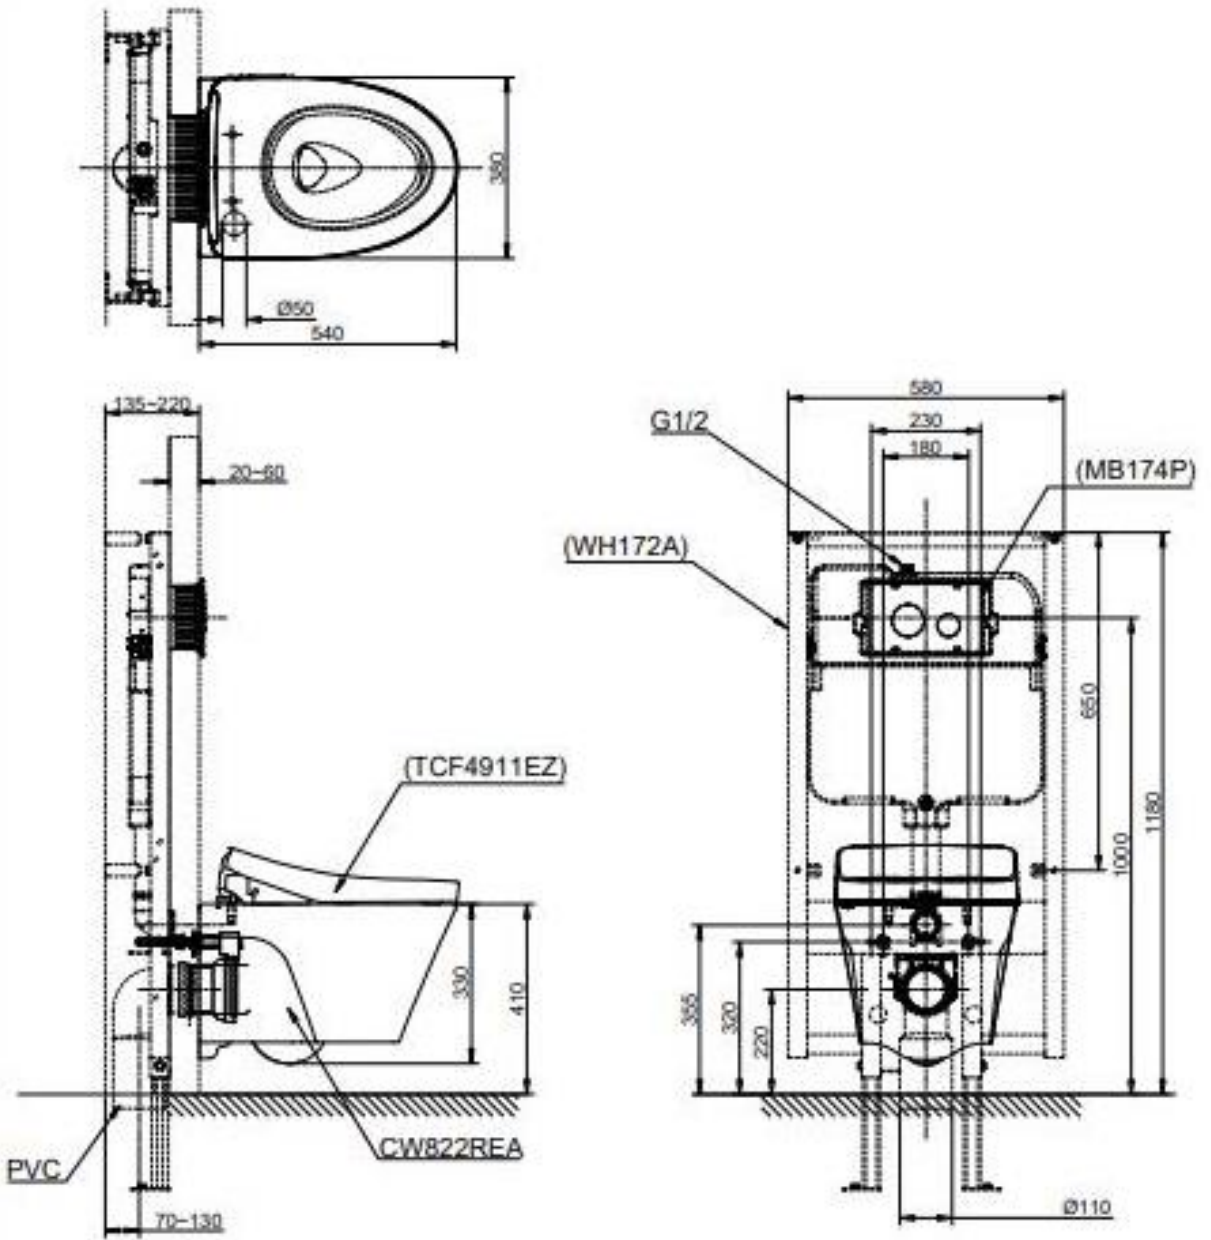

CW822REA

TOTO