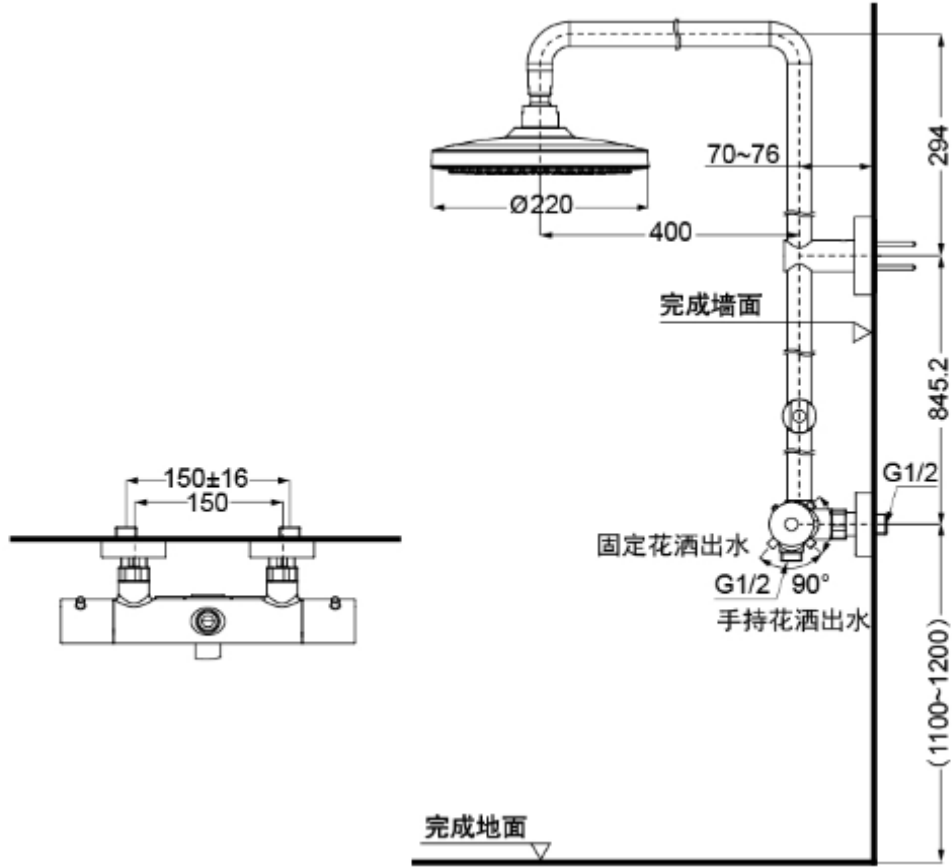

TBW01404B

()建议安装尺寸

TOTO