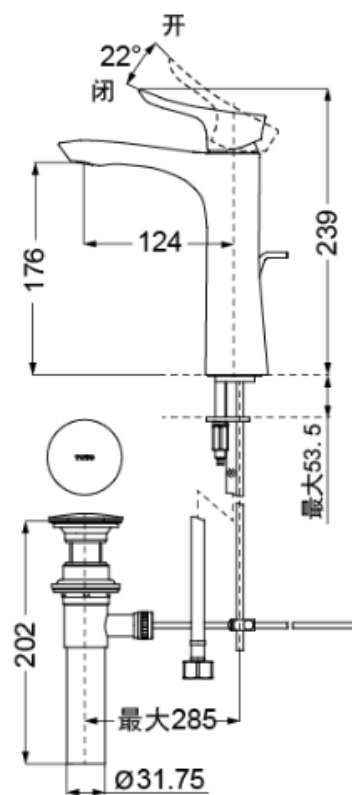

TLG01304K

*水嘴安装孔尺寸为Ø35

TOTO