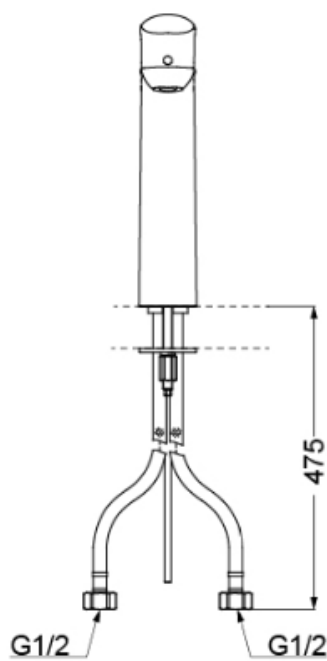

TLG01304K

*水嘴安装孔尺寸为Ø35

TOTO