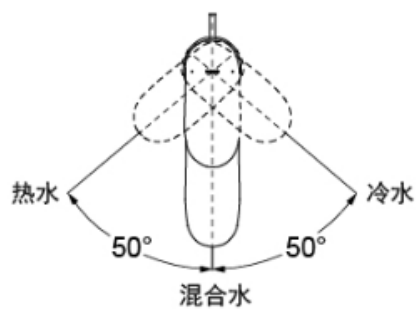

TLG01304K

*水嘴安装孔尺寸为Ø35

TOTO