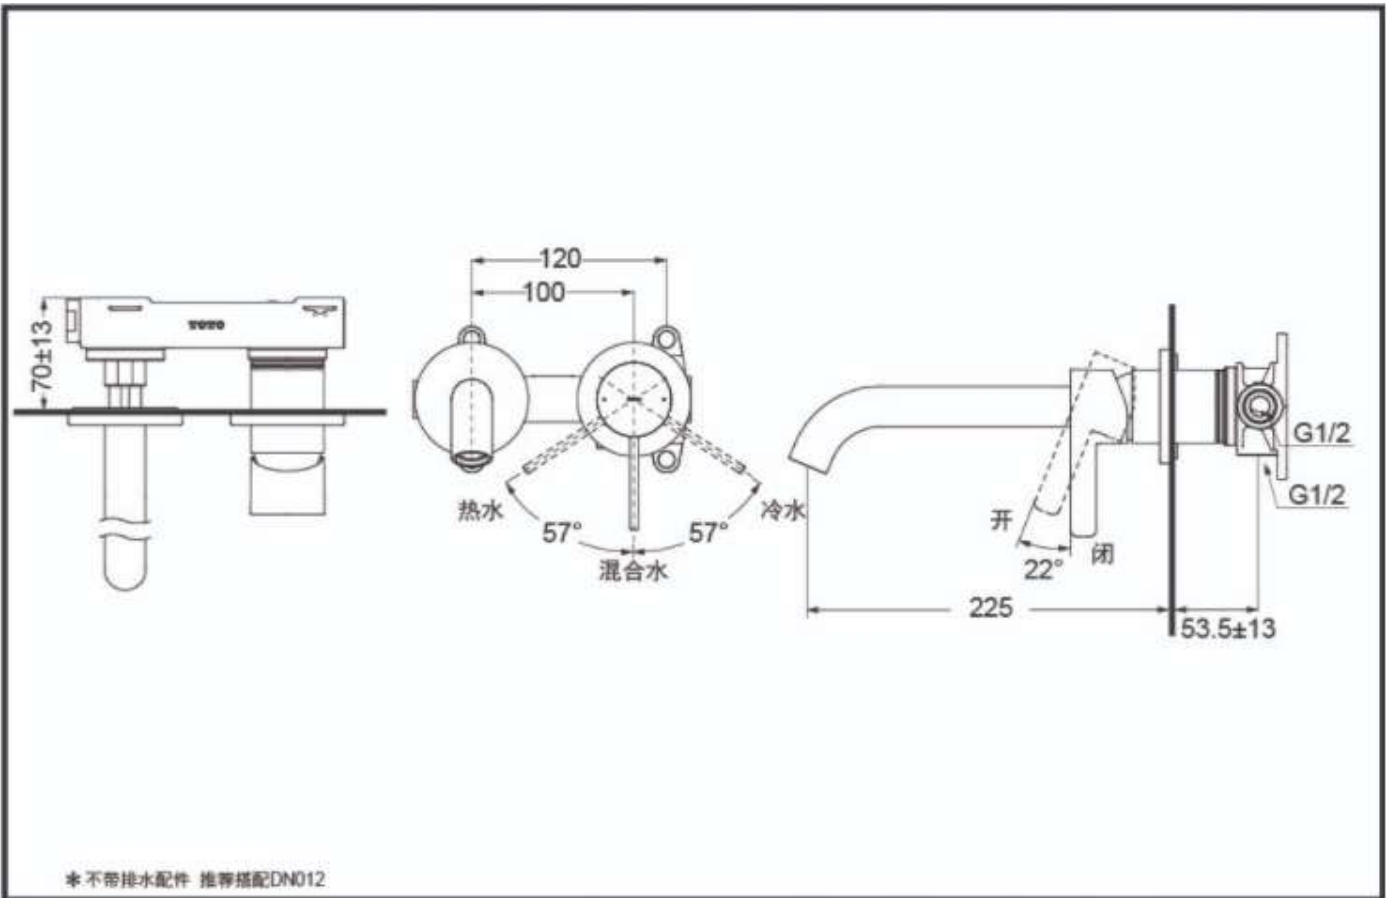

TLG11308K

* 不带排水配件 推荐搭配DND12

TOTO