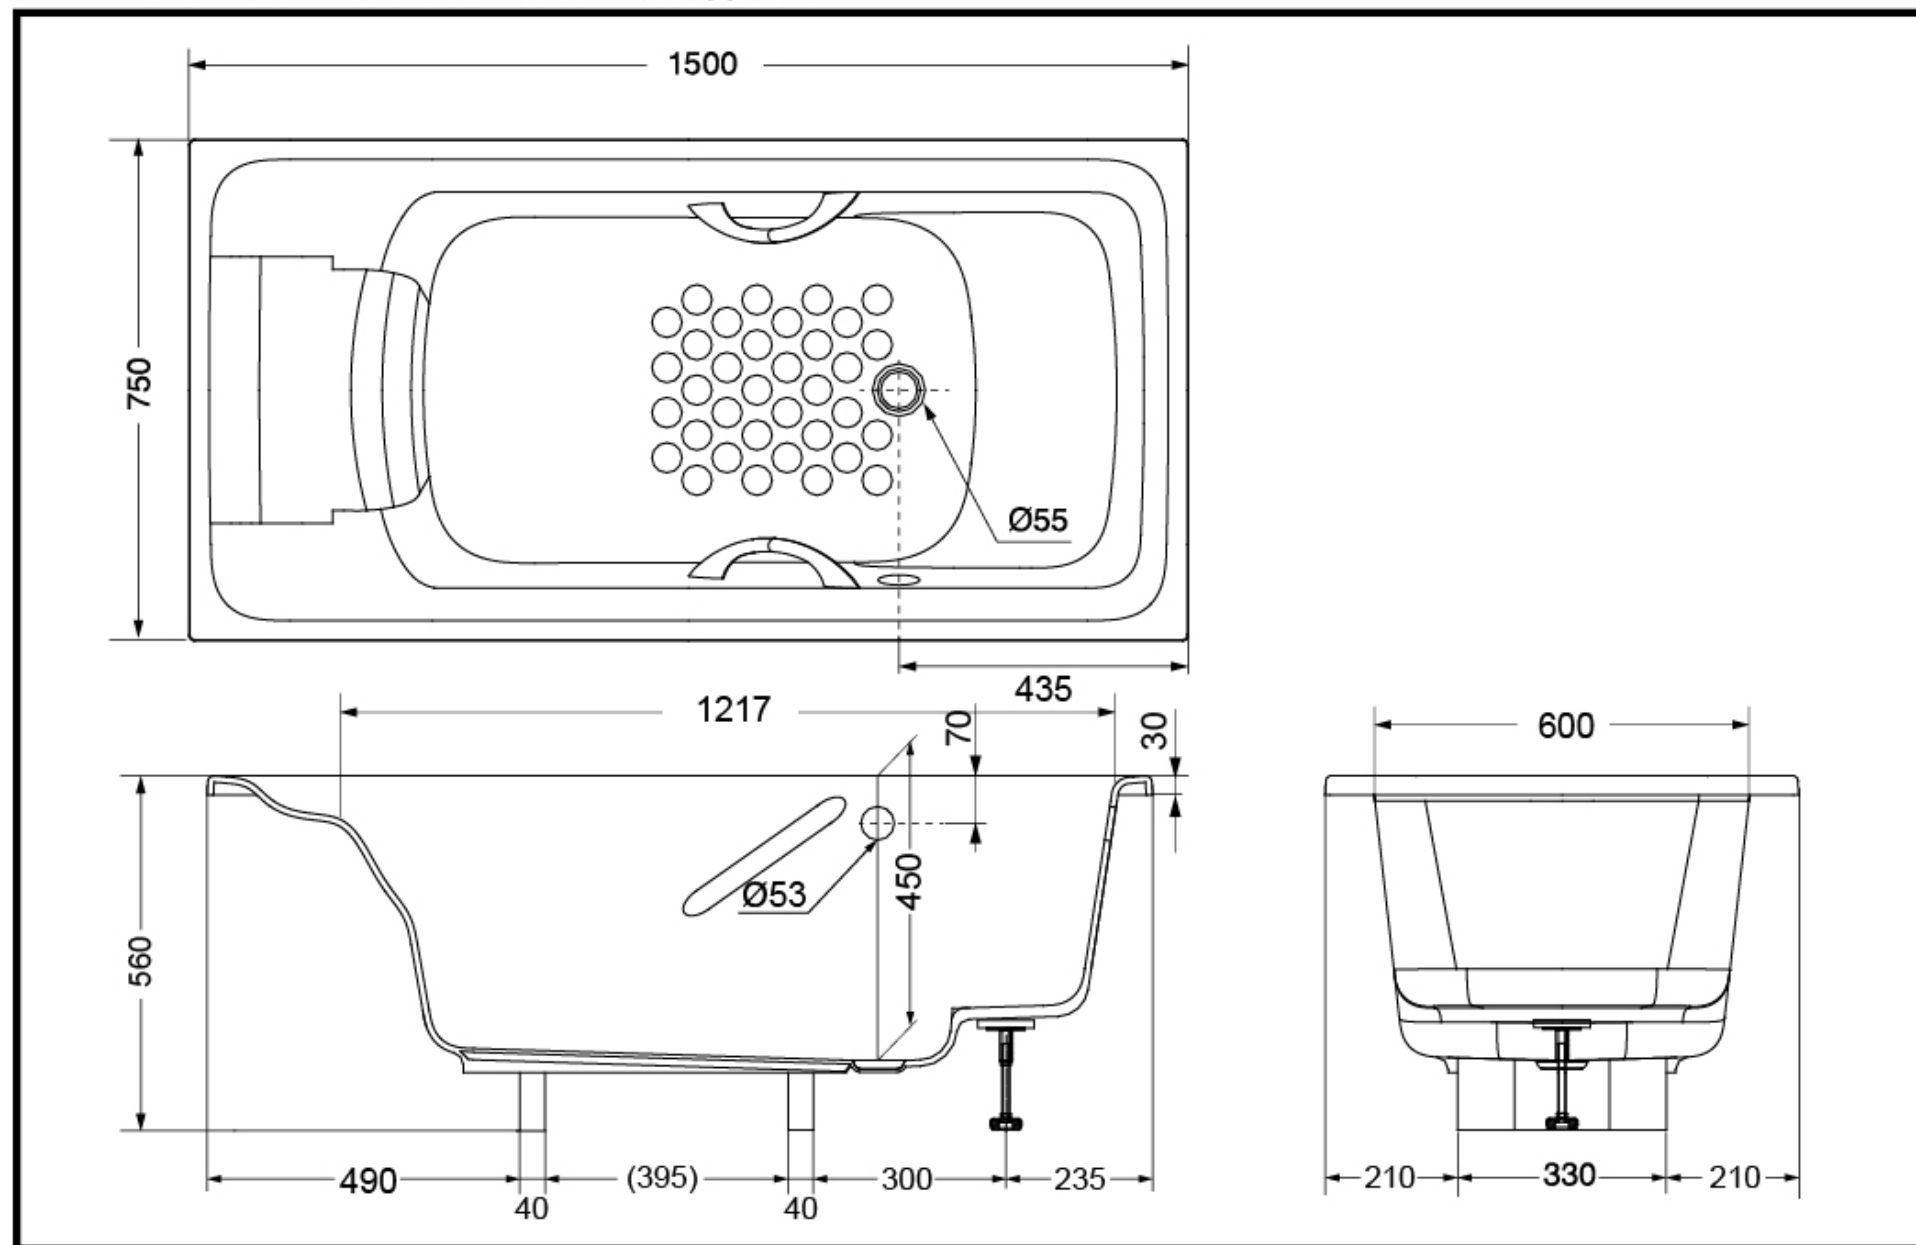

PPY15A0HP
PPY15A0P 珠光浴缸 无裙边

* TOTO公司保留对其产品规格和尺寸更改的权利。届时，恕不另行通知。