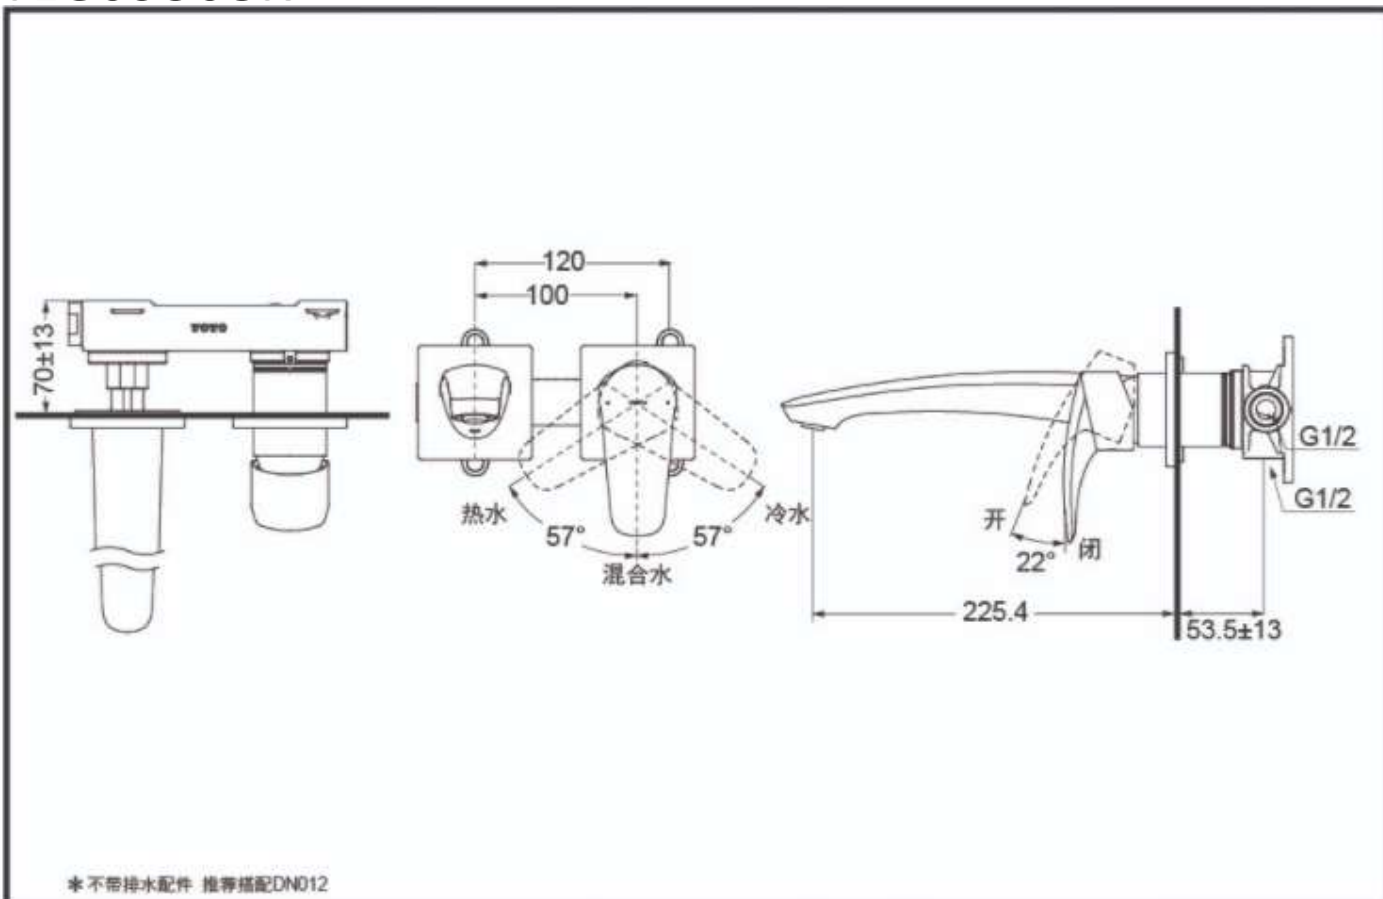

TLG09308K

* 不带排水配件 推荐搭配DN012

TOTO