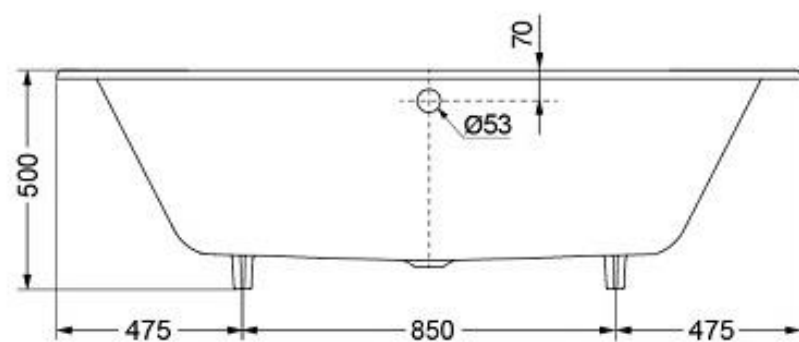

FBYN1800P/HP

TOTO