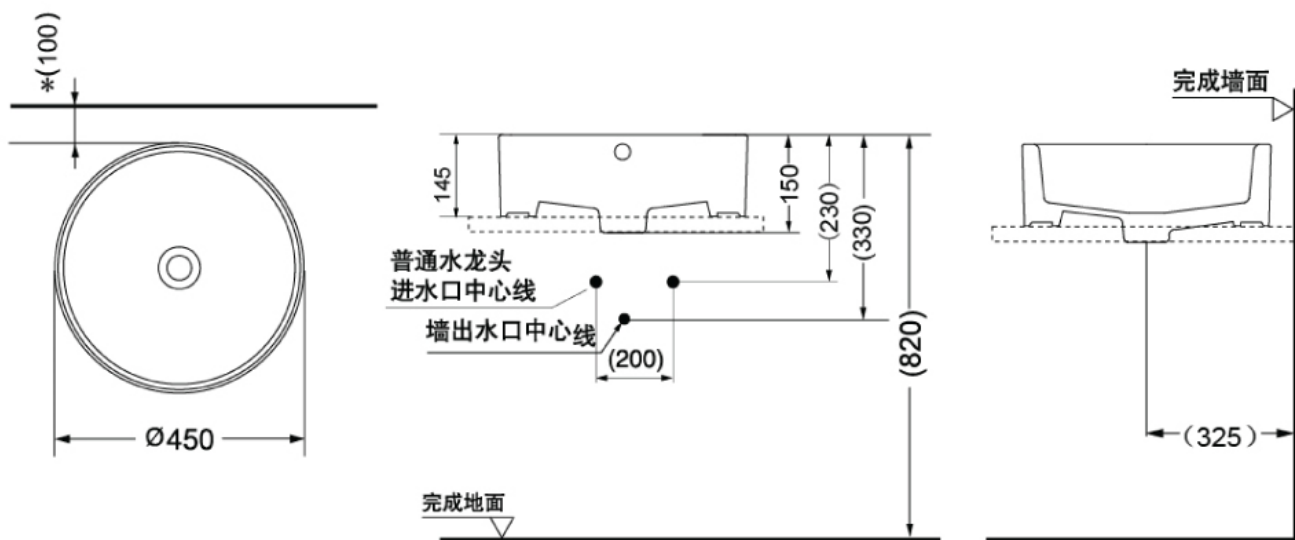

# LW387B

\*洗脸盆排水口内径为 $\text{Ø}44\text{mm}$

\*如需购买TOTO入墙式洗脸盆用水龙头,推荐预留40mm

( ) 建议安装尺寸

**TOTO**