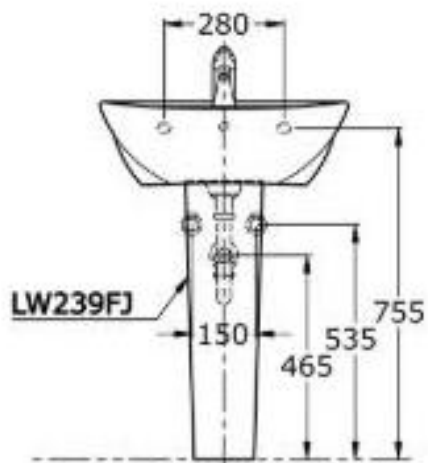

LW241CJ+LW239FJ

TOTO