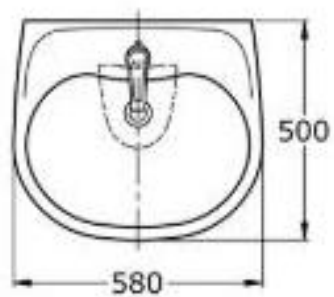

LW241CJ+LW239FJ

TOTO