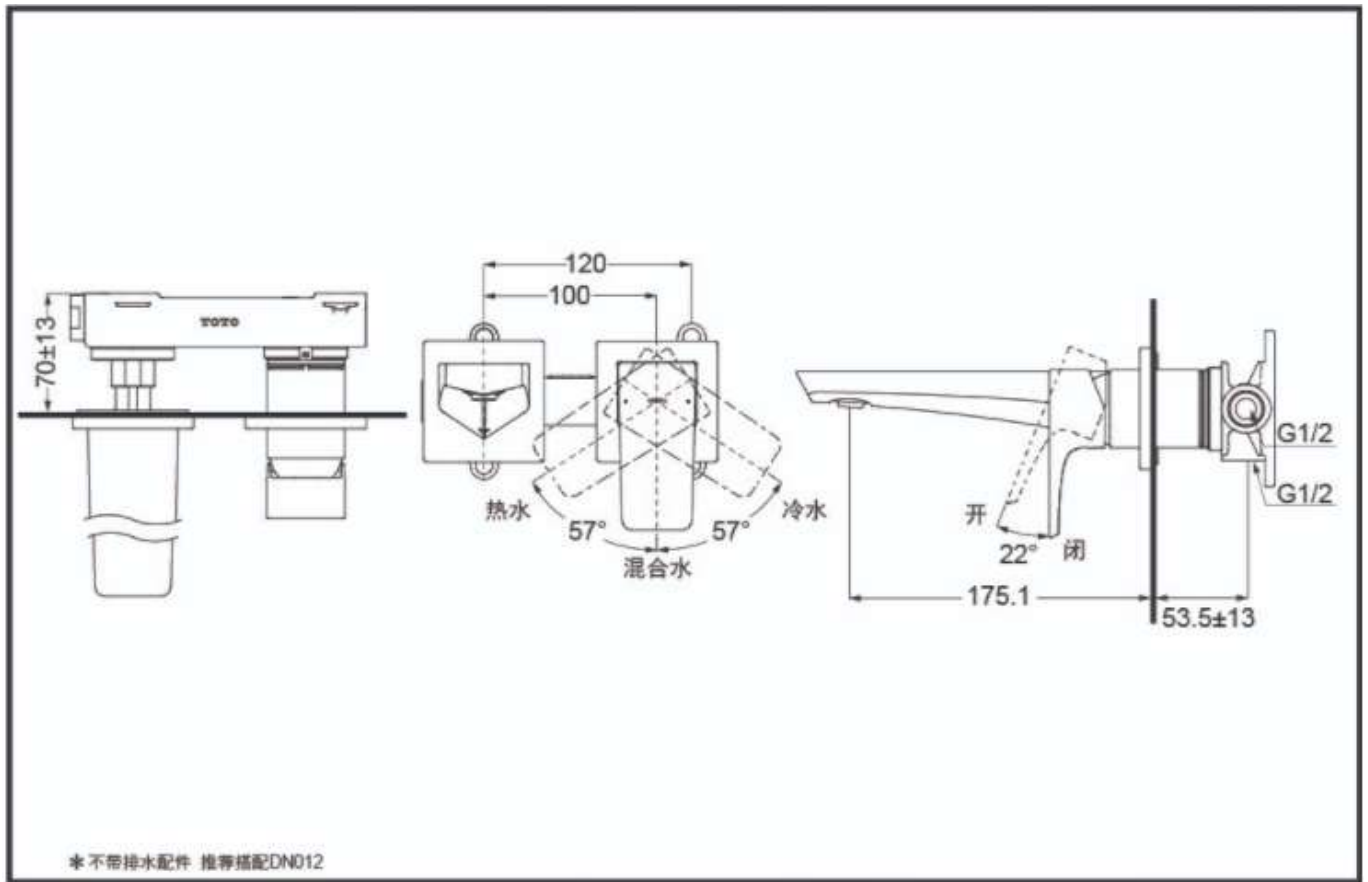

TLG07307K

TOTO