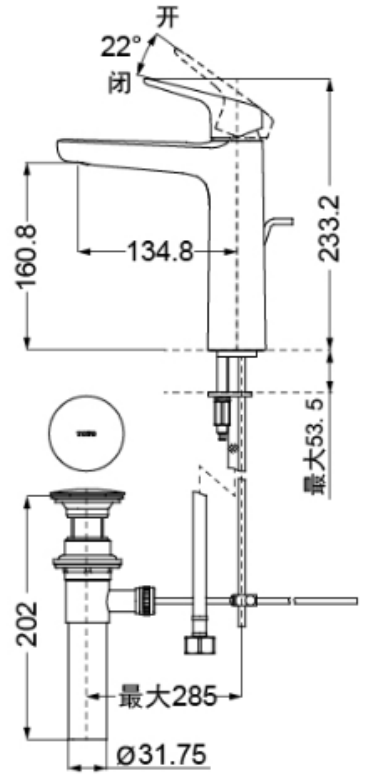

# TLG03303K

\*水嘴安装孔尺寸为Ø35

**TOTO**