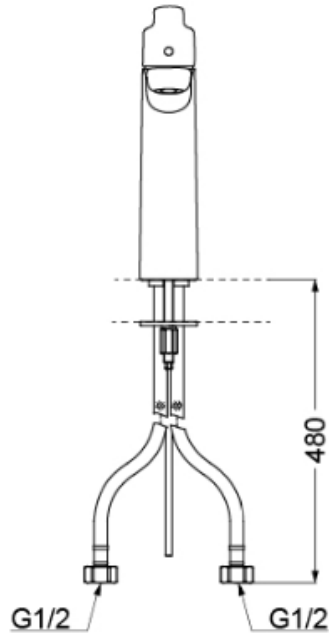

# TLG03303K

\*水嘴安装孔尺寸为Ø35

**TOTO**