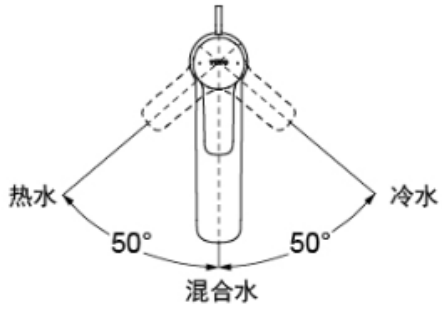

# TLG03303K

\*水嘴安装孔尺寸为Ø35

**TOTO**