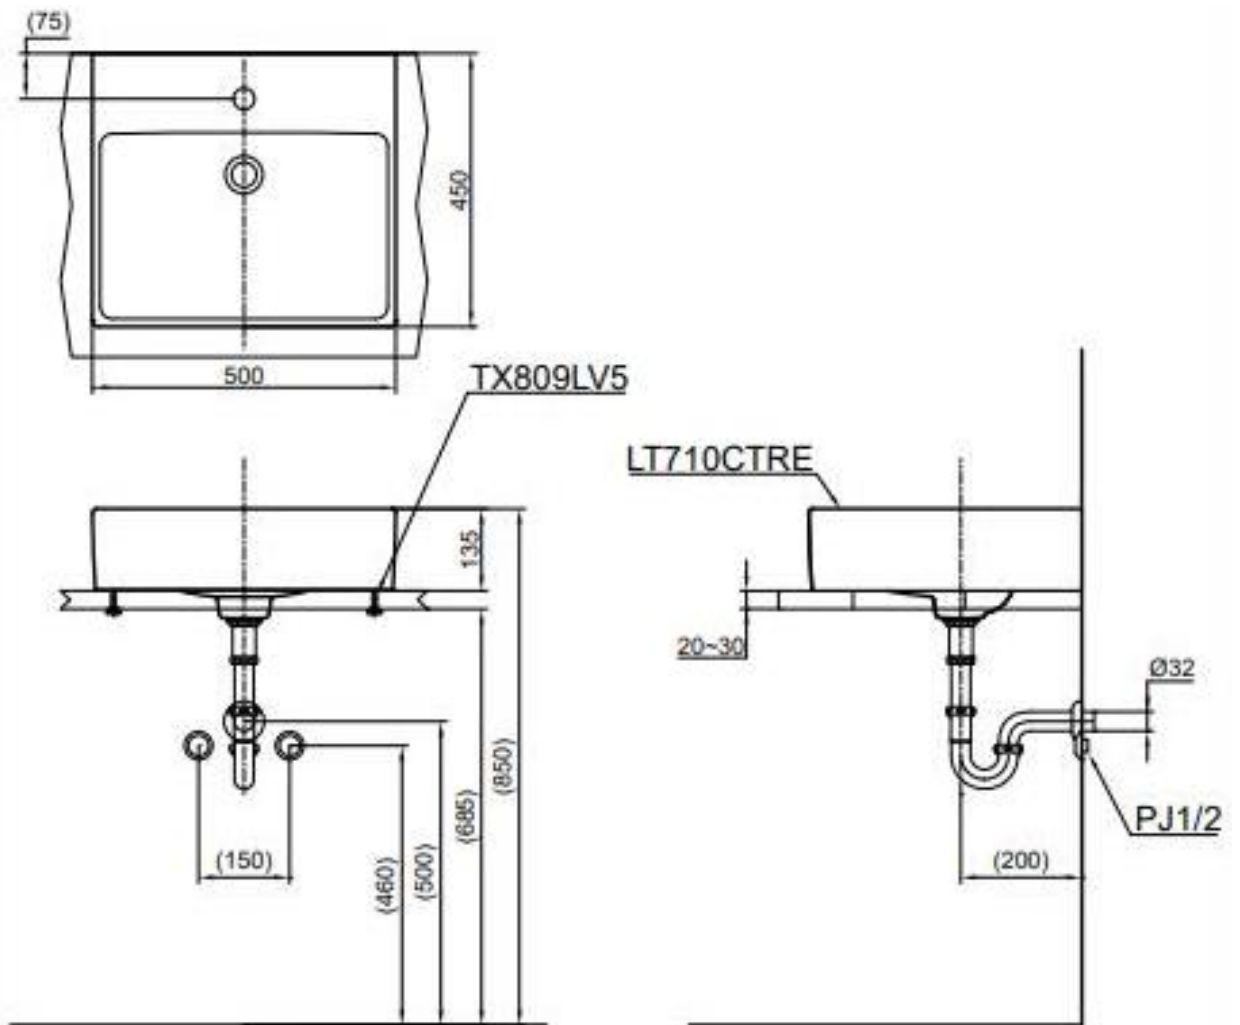

L710CTRE

TOTO