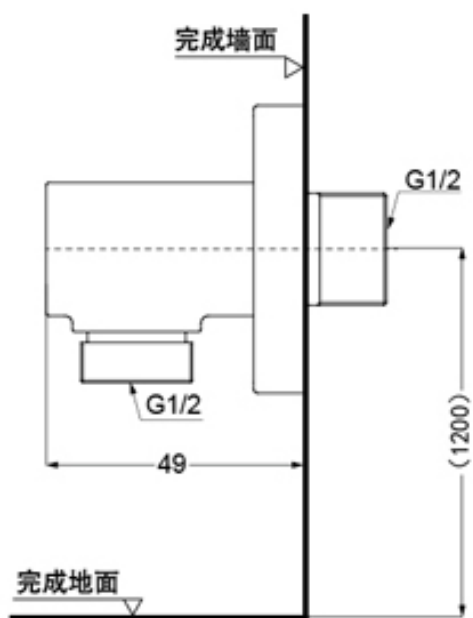

TBW01014B

()建议安装尺寸

TOTO