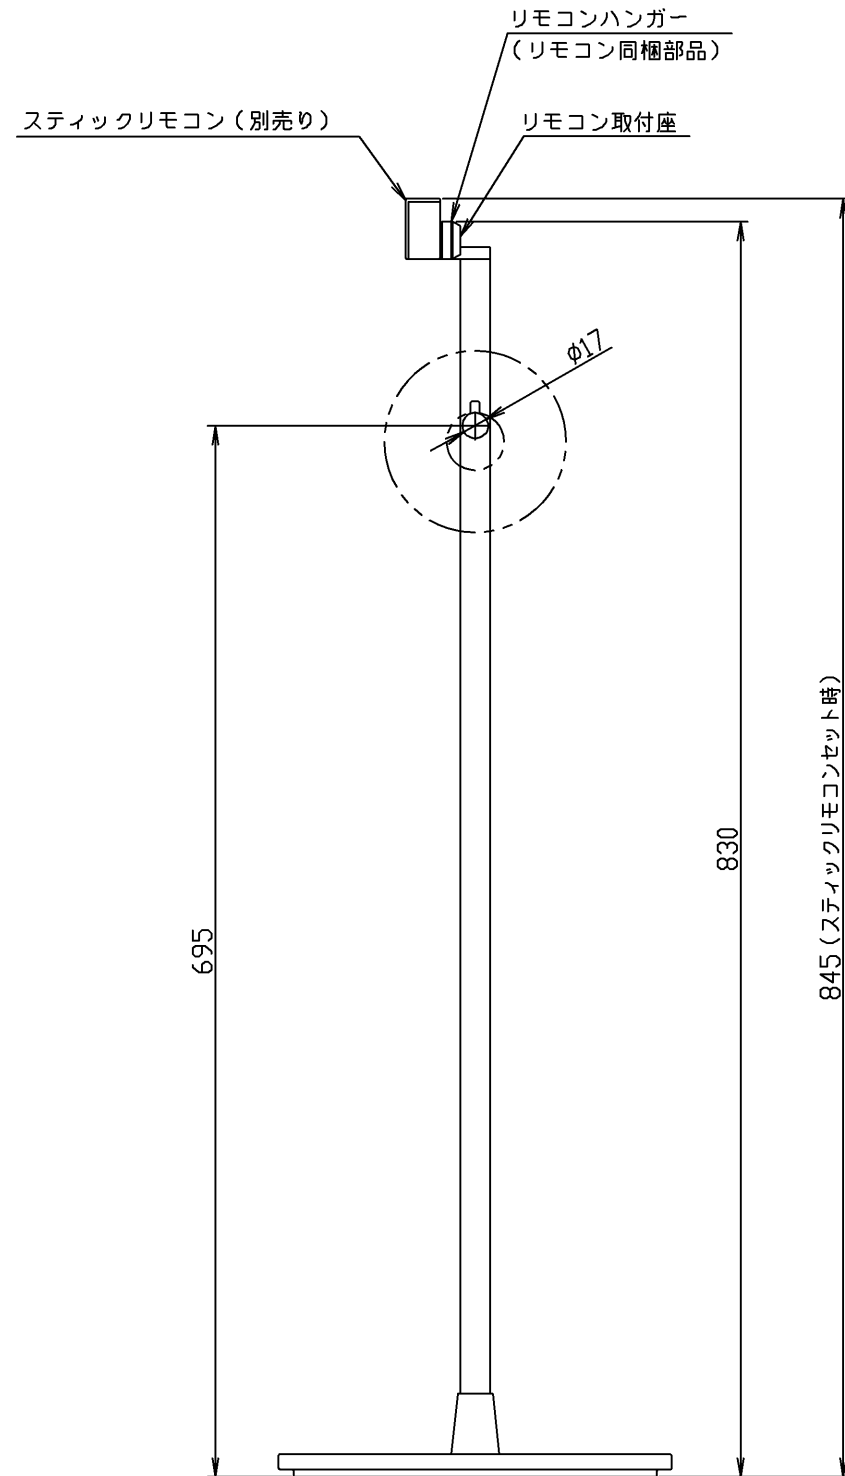

【リモコン取付座セットの場合】

【リモコン取付座なしの場合】

- 使用に関するおねがい
 - ・使用可能ペーパー：外径120mm以下、幅114mm以下、芯内径φ38mm以上の芯有りペーパーを使用してください。
- 取付位置
 - ・スタンド本体は、手の届く範囲に設置してください。

| | | | | | | |
|---------------------------|------------|----------|------------------|-----------|----------|----------------|
| TOTO | | | | | 単位 mm | 名称 スタンド式紙巻器 |
| 製図 金村 | 検図 田村 素 | 承認 佐藤 | 日付 2018.08.31 | 尺度 1:5 | | 品番 YH63SD |
| 備考 本体・座：黄銅製（クロムメッキ仕上げ） | | | | | | 図番 YH63SD |