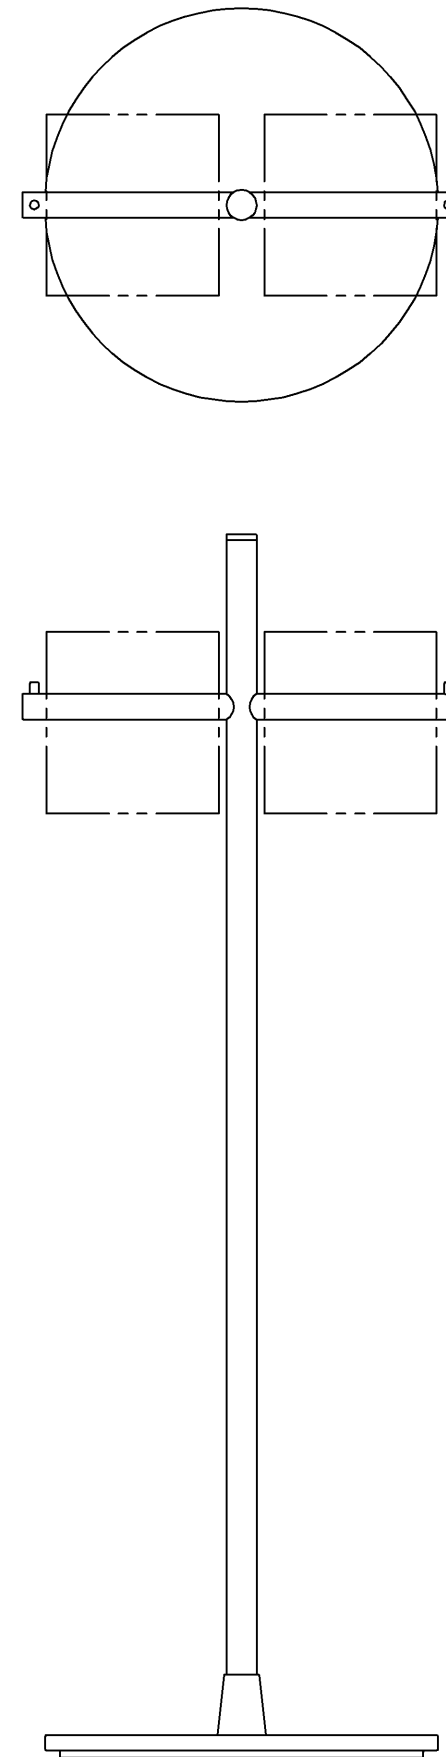

【リモコン取付座セットの場合】

【リモコン取付座なしの場合】

- 使用に関するおねがい
 - ・使用可能ペーパー：外径120mm以下、幅114mm以下、芯内径φ38mm以上の芯有りペーパーを使用してください。
- 取付位置
 - ・スタンド本体は、手の届く範囲に設置してください。

| | | | | | | |
|---------------------------|------------|----------|------------------|-----------|----------|----------------|
| TOTO | | | | | 単位 mm | 名称 スタンド式紙巻器 |
| 製図 金村 | 検図 田村 素 | 承認 佐藤 | 日付 2018.08.31 | 尺度 1:5 | | 品番 YH63SD |
| 備考 本体・座：黄銅製（クロムメッキ仕上げ） | | | | | | 図番 YH63SD |