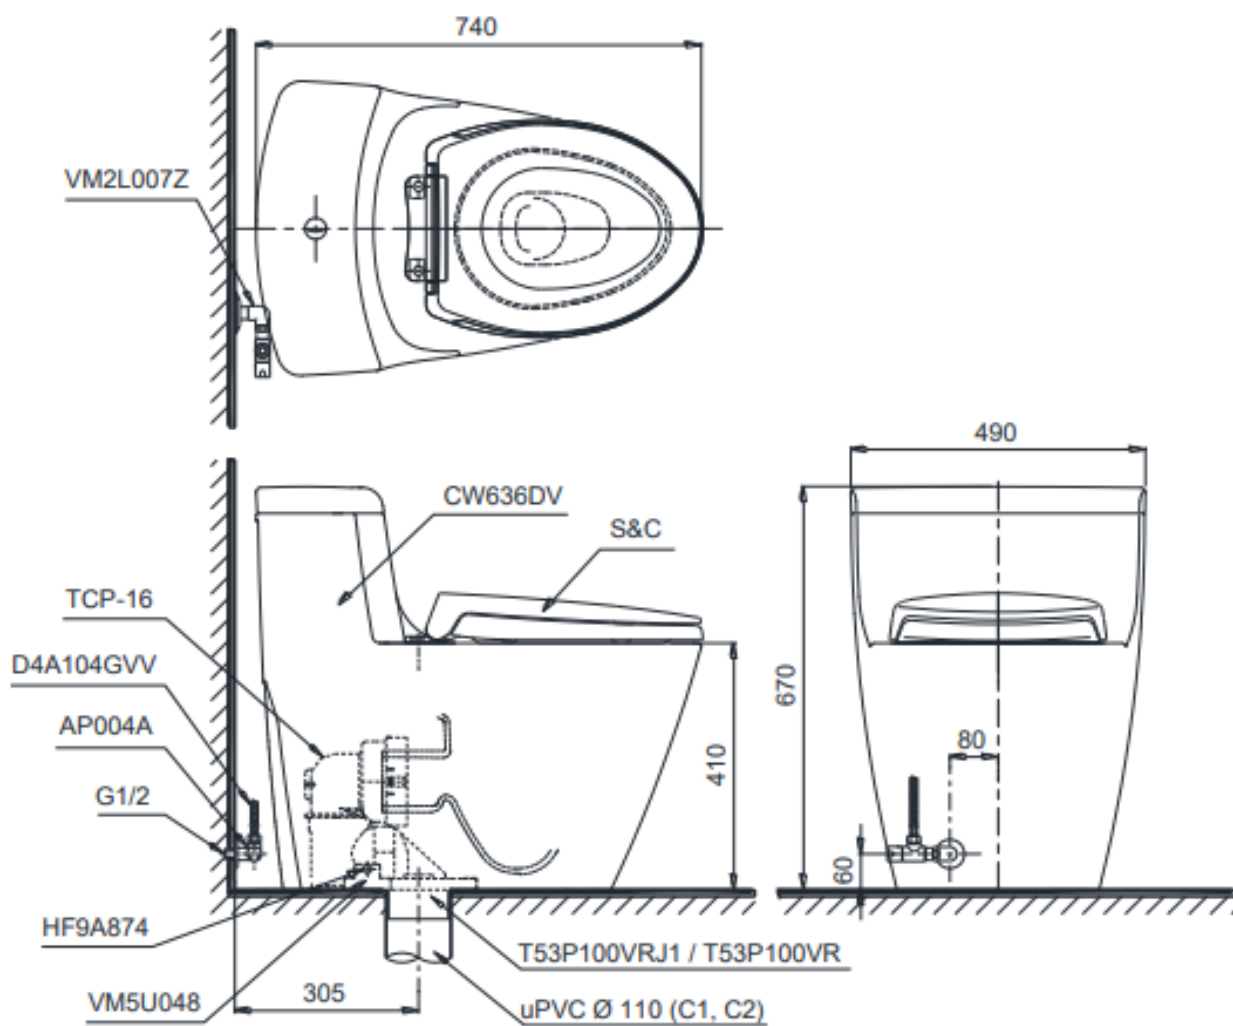

C636DE

S&C: Bộ ngồi & nắp đậy/ Seat & cover

TOTO