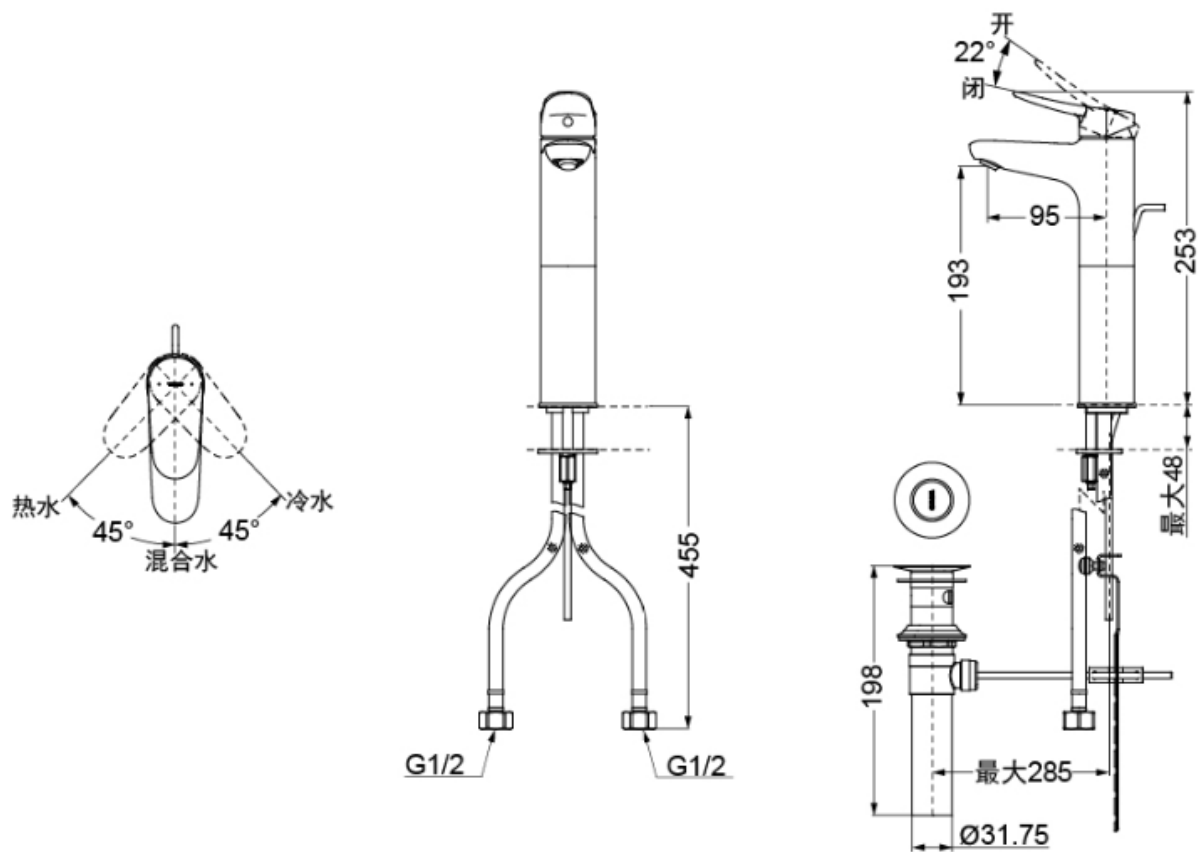

TLS04304K

*水嘴安装孔尺寸为 $\text{Ø}35$

TOTO